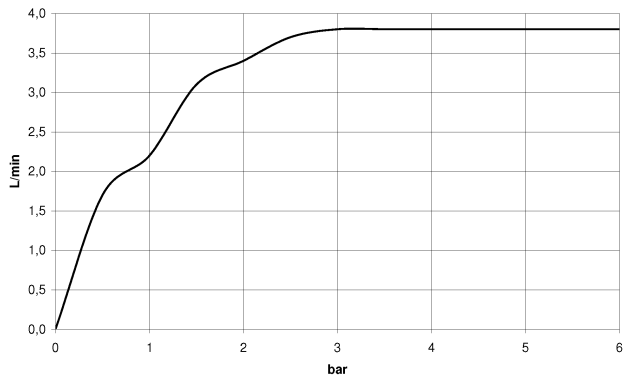

Waschtisch - Lissé

Waschtisch-Dreilochbatterie mit Ablaufgarnitur - chrom

Artikelnummer: 20 713 846-00

Durchflussdiagramm