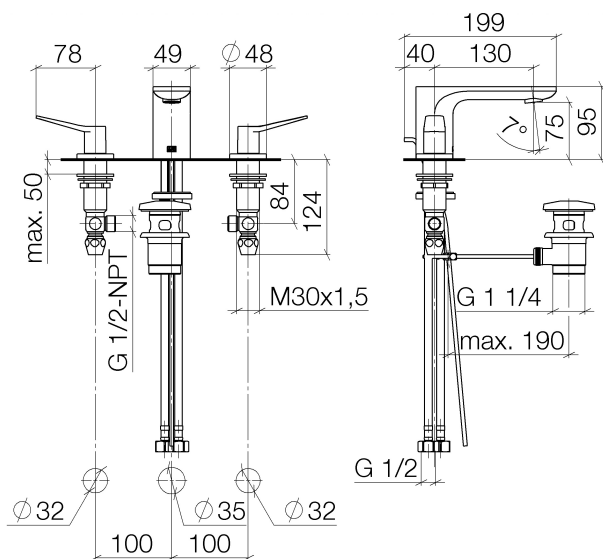

Waschtisch - Lissé

Waschtisch-Dreilochbatterie mit Ablaufgarnitur - chrom

Artikelnummer: 20 713 846-00

- Ausladung 130 mm
- starrer Auslauf
- Wassersparendes, rundes Strahlbild mit 21 Einzelstrahlen
- Armaturenhöhe 95 mm
- Höhe bis Luftsprudler 75 mm
- Bohrungsdurchmesser Seitenventil 32 mm
- Bohrungsdurchmesser Auslauf 35 mm
- Rosette Ø 48 mm
- Durchfluss max. 3,8 l/min
- bleifrei
- Nur für Becken mit Überlauf geeignet.

chrom

Zu diesem Artikel wird Zubehör benötigt.

Auslaufartikel bestellbar bis 30.06.2020

Maßzeichnung

Alle Angaben in mm / inch = mm x 0,0394

Waschtisch - Lissé

Waschtisch-Dreilochbatterie mit Ablaufgarnitur - chrom

Artikelnummer: 20 713 846-00

Durchflussdiagramm

Waschtisch - Lissé

Waschtisch-Dreilochbatterie mit Ablaufgarnitur - chrom

Artikelnummer: 20 713 846-00

Benötigtes Zubehör

12 506 970 90

Druckschläuche -