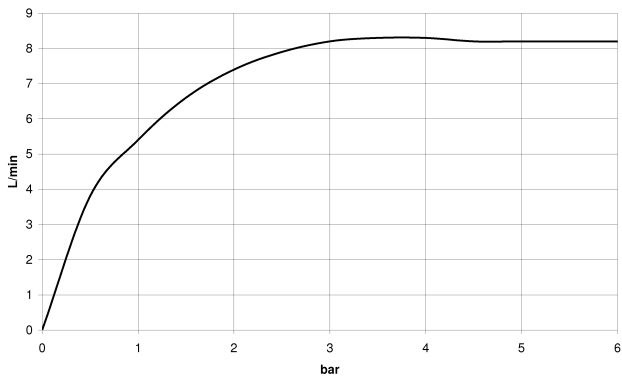

Waschtisch - MEM

Waschtisch-Dreilochbatterie mit Ablaufgarnitur - Dark Platinum matt

Artikelnummer: 20 713 782-99

Durchflussdiagramm