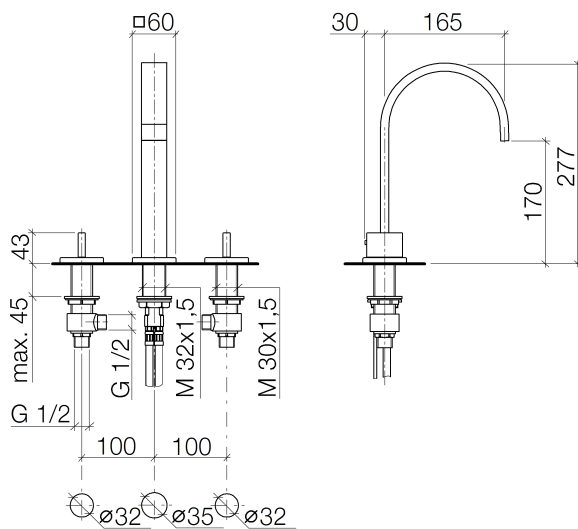

Waschtisch - MEM

Waschtisch-Dreilochbatterie mit Ablaufgarnitur - Dark Platinum matt

Artikelnummer: 20 713 782-99

- Ausladung 165 mm
- starrer Auslauf
- rechteckiger luftangereicherter Strahl
- Armaturenhöhe 277 mm
- Höhe bis Luftsprudler 170 mm
- Bohrungsdurchmesser Auslauf 35 mm
- Bohrungsdurchmesser Seitenventile 32 mm
- Rosette 60 x 60 mm
- 2x Druckschlauch M 10 x 1 eingeschraubt, dichtheitsgeprüft
- Durchfluss max. 8,3 l/min
- bleifrei
- Armaturengruppe nach DIN 4109: 1
- Nur für Becken mit Überlauf geeignet.

Dark Platinum matt

Maßzeichnung

Alle Angaben in mm / inch = mm x 0,0394

Waschtisch - MEM

Waschtisch-Dreilochbatterie mit Ablaufgarnitur - Dark Platinum matt

Artikelnummer: 20 713 782-99

Durchflussdiagramm

Waschtisch - MEM

Waschtisch-Dreilochbatterie mit Ablaufgarnitur - Dark Platinum matt

Artikelnummer: 20 713 782-99

Weitere Oberflächenvarianten

chrom

20 713 782-00

platin matt

20 713 782-06

platin

20 713 782-08

messing gebürstet

20 713 782-28

Weitere Oberflächen auf Anfrage (x-tra Service)

Empfohlenes Zubehör

12 506 970 90

Druckschläuche -