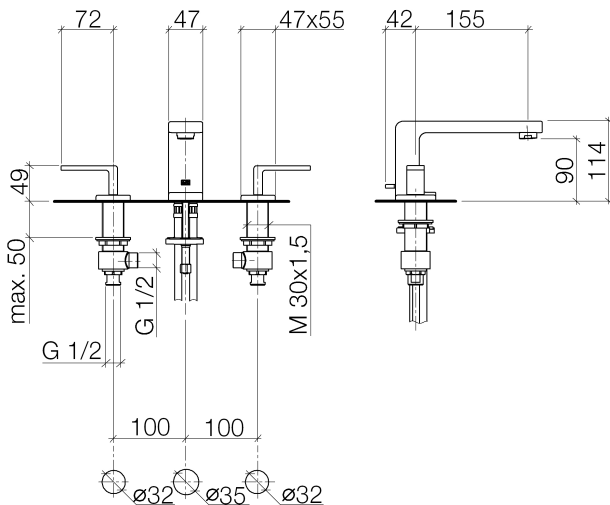

Waschtisch - LULU

Waschtisch-Dreilochbatterie mit Ablaufgarnitur - platin matt

Artikelnummer: 20 713 710-06

- Ausladung 155 mm
- starrer Auslauf
- runder luftangereicherter Strahl
- Armaturenhöhe 114 mm
- Höhe bis Luftsprudler 90 mm
- Bohrungsdurchmesser Seitenventil 32 mm
- Bohrungsdurchmesser Auslauf 35 mm
- Rosette 47 x 55 mm
- 2x Druckschlauch M 8 x 1 eingeschraubt, dichtheitsgeprüft
- Durchfluss max. 7 l/min
- bleifrei
- Armaturengruppe nach DIN 4109: 1
- Nur für Becken mit Überlauf geeignet.
- Um die überproportional gestiegenen Materialkosten auszugleichen, sehen wir uns leider gezwungen, ab dem 1. Juni 2020 einen Edelmetallzuschlag in Höhe von zehn Prozent für diesen Artikel zu berechnen.
- Der Zuschlag ist nicht im angezeigten Preis enthalten.

platin matt

Maßzeichnung

Alle Angaben in mm / inch = mm x 0,0394

Waschtisch - LULU

Waschtisch-Dreilochbatterie mit Ablaufgarnitur - platin matt

Artikelnummer: 20 713 710-06

Durchflussdiagramm

Waschtisch - LULU

Waschtisch-Dreilochbatterie mit Ablaufgarnitur - platin matt

Artikelnummer: 20 713 710-06

Weitere Oberflächenvarianten

chrom

20 713 710-00

Weitere Oberflächen auf Anfrage (x-tra Service)

Empfohlenes Zubehör

12 506 970 90

Druckschläuche -