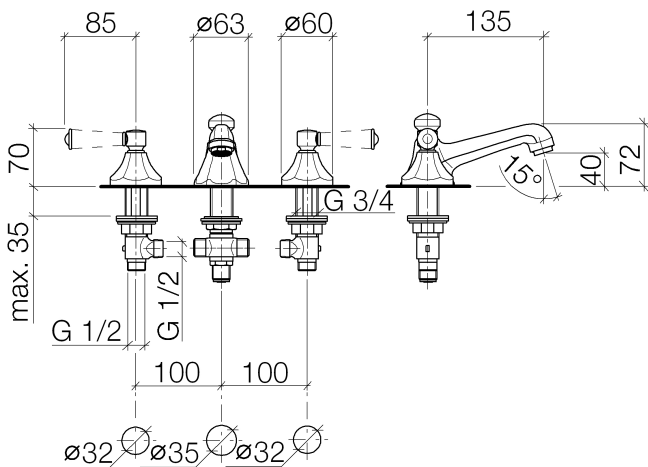

### Waschtisch-Dreilochbatterie mit Ablaufgarnitur - messing

Artikelnummer: 20 700 370-09

- Ausladung 135 mm
- starrer Auslauf
- runder luftangereicherter Strahl
- Armaturenhöhe 72 mm
- Höhe bis Luftsprudler 40 mm
- Bohrungsdurchmesser Seitenventil 32 mm
- Bohrungsdurchmesser Auslauf 35 mm
- ohne Rosette
- 2x Druckschlauch 1/2" x 1/2"
- Durchfluss max. 7 l/min
- bleifrei
- Nur für Becken mit Überlauf geeignet.
- Um die überproportional gestiegenen Materialkosten auszugleichen, sehen wir uns leider gezwungen, ab dem 1. Juni 2020 einen Edelmetallzuschlag in Höhe von zehn Prozent für diesen Artikel zu berechnen.
- Der Zuschlag ist nicht im angezeigten Preis enthalten.

## Maßzeichnung

Alle Angaben in mm / inch = mm x 0,0394

Waschtisch - Madison

Waschtisch-Dreilochbatterie mit Ablaufgarnitur - messing

Artikelnummer: 20 700 370-09