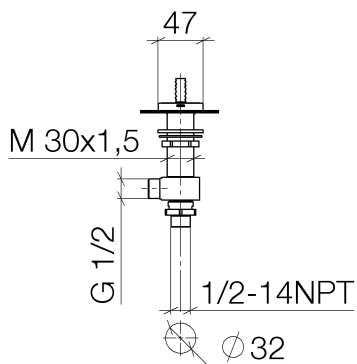

Waschtisch - CL.1

Seitenventil rechtsschließend kalt - platin matt

Artikelnummer: 20 005 705-06

- mit WAVES-Struktur
- Bohrungsdurchmesser 32 mm
- Rosette 60 x 47 mm
- Armaturengruppe nach DIN 4109: 1
- Um die überproportional gestiegenen Materialkosten auszugleichen, sehen wir uns leider gezwungen, ab dem 1. Juni 2020 einen Edelmetallzuschlag in Höhe von zehn Prozent für diesen Artikel zu berechnen.
- Der Zuschlag ist nicht im angezeigten Preis enthalten.

platin matt

Maßzeichnung

Alle Angaben in mm / inch = mm x 0,0394

Waschtisch - CL.1

Seitenventil rechtsschließend kalt - platin matt

Artikelnummer: 20 005 705-06

Durchflussdiagramm

Waschtisch - CL.1

Seitenventil rechtsschließend kalt - platin matt

Artikelnummer: 20 005 705-06

Weitere Oberflächenvarianten

chrom

20 005 705-00

Dark Platinum matt

20 005 705-99

Weitere Oberflächen auf Anfrage (x-tra Service)