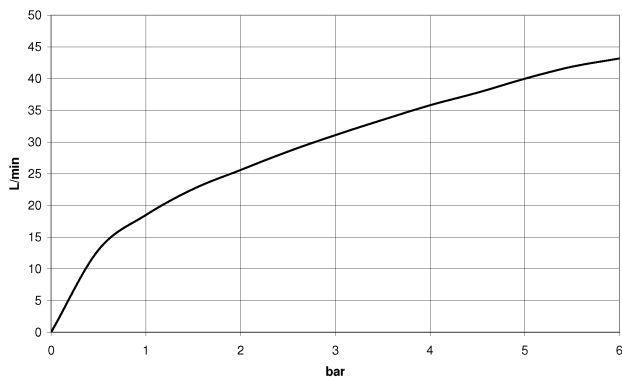

Waschtisch - CL.1

Seitenventil rechtsschließend kalt - platin matt

Artikelnummer: 20 005 705-06

- mit WAVES-Struktur
- Bohrungsdurchmesser 32 mm
- Rosette 60 x 47 mm
- Armaturengruppe nach DIN 4109: 1
- Um die überproportional gestiegenen Materialkosten auszugleichen, sehen wir uns leider gezwungen, ab dem 1. Juni 2020 einen Edelmetallzuschlag in Höhe von zehn Prozent für diesen Artikel zu berechnen.
- Der Zuschlag ist nicht im angezeigten Preis enthalten.

platin matt

Maßzeichnung

Alle Angaben in mm / inch = mm x 0,0394

Waschtisch - CL.1

Seitenventil rechtsschließend kalt - platin matt

Artikelnummer: 20 005 705-06

Durchflussdiagramm

Waschtisch - CL.1