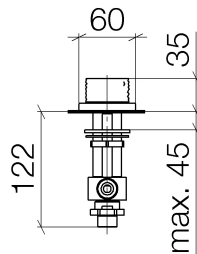

Waschtisch - CL.1

Seitenventil rechtsschließend kalt - platin matt

Artikelnummer: 20 005 705-06

- mit WAVES-Struktur
- Bohrungsdurchmesser 32 mm
- Rosette 60 x 47 mm
- Armaturengruppe nach DIN 4109: 1
- Um die überproportional gestiegenen Materialkosten auszugleichen, sehen wir uns leider gezwungen, ab dem 1. Juni 2020 einen Edelmetallzuschlag in Höhe von zehn Prozent für diesen Artikel zu berechnen.
- Der Zuschlag ist nicht im angezeigten Preis enthalten.

platin matt

Maßzeichnung

Alle Angaben in mm / inch = mm x 0,0394

Waschtisch - CL.1

Seitenventil rechtsschließend kalt - platin matt

Artikelnummer: 20 005 705-06

Durchflussdiagramm

Waschtisch - CL.1

Seitenventil rechtsschließend kalt - platin matt

Artikelnummer: 20 005 705-06

Weitere Oberflächenvarianten

chrom

20 005 705-00

Dark Platinum matt

20 005 705-99

Weitere Oberflächen auf Anfrage (x-tra Service)