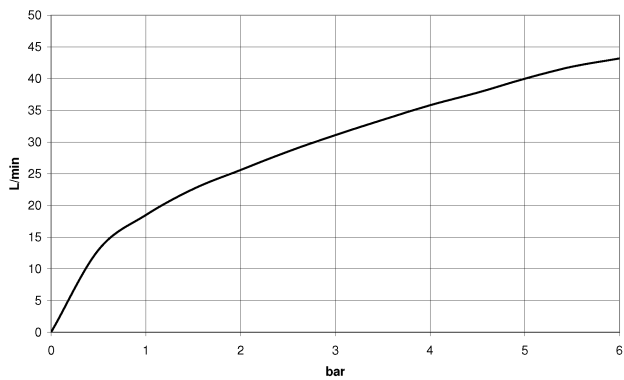

Waschtisch - CL.1

Seitenventil rechtsschließend warm - Dark Platinum matt

Artikelnummer: 20 004 715-99

- Bohrungsdurchmesser 32 mm
- Rosette 60 x 47 mm
- Armaturengruppe nach DIN 4109: 1

Dark Platinum matt

Maßzeichnung

Alle Angaben in mm / inch = mm x 0,0394

Waschtisch - CL.1

Seitenventil rechtsschließend warm - Dark Platinum matt

Artikelnummer: 20 004 715-99

Durchflussdiagramm

Waschtisch - CL.1

Seitenventil rechtsschließend warm - Dark Platinum matt