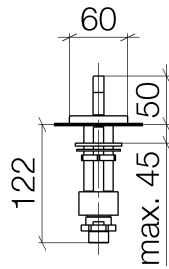

Waschtisch - CL.1

Seitenventil rechtsschließend warm - Dark Platinum matt

Artikelnummer: 20 004 715-99

- Bohrungsdurchmesser 32 mm
- Rosette 60 x 47 mm
- Armaturengruppe nach DIN 4109: 1

Dark Platinum matt

Maßzeichnung

Alle Angaben in mm / inch = mm x 0,0394

Waschtisch - CL.1

Seitenventil rechtsschließend warm - Dark Platinum matt

Artikelnummer: 20 004 715-99

Durchflussdiagramm

Waschtisch - CL.1

Seitenventil rechtsschließend warm - Dark Platinum matt