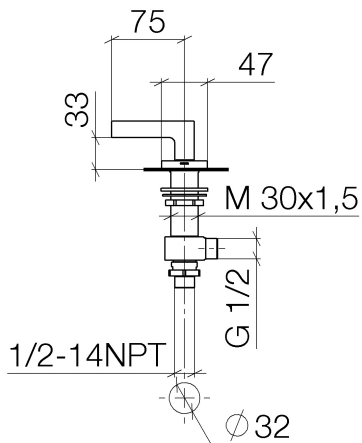

Waschtisch - CL.1

Seitenventil rechtsschließend warm - Dark Platinum matt

Artikelnummer: 20 004 715-99

- Bohrungsdurchmesser 32 mm
- Rosette 60 x 47 mm
- Armaturengruppe nach DIN 4109: 1

Dark Platinum matt

Maßzeichnung

Alle Angaben in mm / inch = mm x 0,0394

Waschtisch - CL.1

Seitenventil rechtsschließend warm - Dark Platinum matt

Artikelnummer: 20 004 715-99

Durchflussdiagramm

Waschtisch - CL.1

Seitenventil rechtsschließend warm - Dark Platinum matt

Artikelnummer: 20 004 715-99

Weitere Oberflächenvarianten

chrom

20 004 715-00

platin matt

20 004 715-06

Weitere Oberflächen auf Anfrage (x-tra Service)