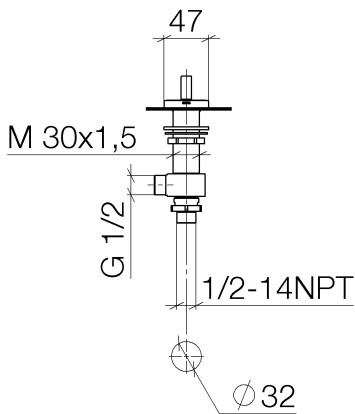

Waschtisch - CL.1

Seitenventil linksschließend warm - chrom

Artikelnummer: 20 004 706-00

- Bohrungsdurchmesser 32 mm
- Rosette 60 x 47 mm
- Armaturengruppe nach DIN 4109: 1

chrom

Maßzeichnung

Alle Angaben in mm / inch = mm x 0,0394

Waschtisch - CL.1
Seitenventil linksschließend warm - chrom
Artikelnummer: 20 004 706-00

Durchflussdiagramm

Waschtisch - CL.1

Seitenventil linksschließend warm - chrom

Artikelnummer: 20 004 706-00

Weitere Oberflächenvarianten