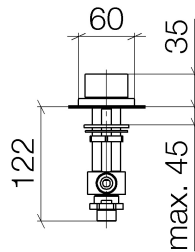

Waschtisch - CL.1

Seitenventil linksschließend warm - chrom

Artikelnummer: 20 004 706-00

- Bohrungsdurchmesser 32 mm
- Rosette 60 x 47 mm
- Armaturengruppe nach DIN 4109: 1

chrom

Maßzeichnung

Alle Angaben in mm / inch = mm x 0,0394

Waschtisch - CL.1
Seitenventil linksschließend warm - chrom
Artikelnummer: 20 004 706-00

Durchflussdiagramm

Waschtisch - CL.1

Seitenventil linksschließend warm - chrom

Artikelnummer: 20 004 706-00

Weitere Oberflächenvarianten