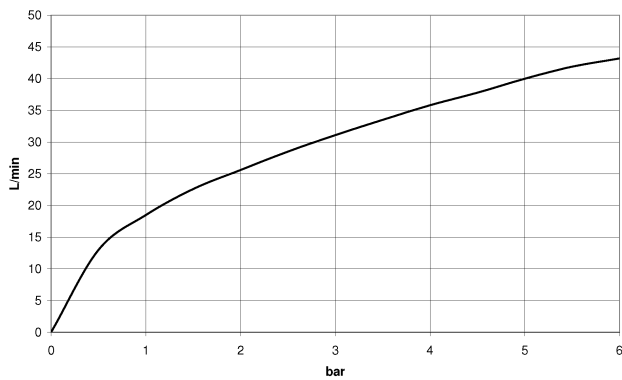

Waschtisch - CL.1

Seitenventil linksschließend warm - chrom

Artikelnummer: 20 004 706-00

- Bohrungsdurchmesser 32 mm
- Rosette 60 x 47 mm
- Armaturengruppe nach DIN 4109: 1

chrom

Maßzeichnung

Alle Angaben in mm / inch = mm x 0,0394

Waschtisch - CL.1
Seitenventil linksschließend warm - chrom
Artikelnummer: 20 004 706-00

Durchflussdiagramm

Waschtisch - CL.1

Seitenventil linksschließend warm - chrom

Artikelnummer: 20 004 706-00

Weitere Oberflächenvarianten