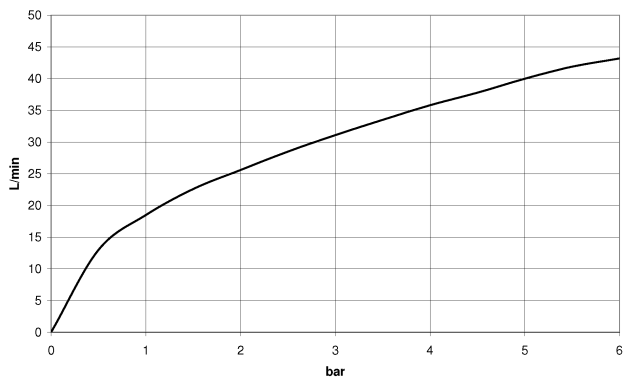

Maßzeichnung

Alle Angaben in mm / inch = mm x 0,0394

Waschtisch - CL.1

Seitenventil rechtsschließend kalt - Dark Platinum matt

Artikelnummer: 20 004 705-99

## Durchflussdiagramm

Waschtisch - CL.1

Seitenventil rechtsschließend kalt - Dark Platinum matt

Artikelnummer: 20 004 705-99