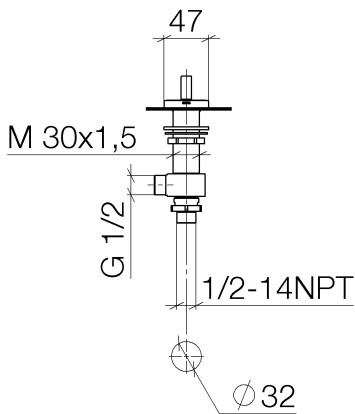

Waschtisch - CL.1

Seitenventil rechtsschließend kalt - Dark Platinum matt

Artikelnummer: 20 004 705-99

- Bohrungsdurchmesser 32 mm
- Rosette 60 x 47 mm
- Armaturengruppe nach DIN 4109: 1

Dark Platinum matt

Maßzeichnung

Alle Angaben in mm / inch = mm x 0,0394

Waschtisch - CL.1

Seitenventil rechtsschließend kalt - Dark Platinum matt

Artikelnummer: 20 004 705-99

## Durchflussdiagramm

Waschtisch - CL.1

Seitenventil rechtsschließend kalt - Dark Platinum matt

Artikelnummer: 20 004 705-99