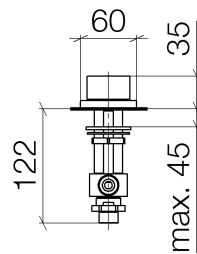

Waschtisch - CL.1

Seitenventil rechtsschließend kalt - Dark Platinum matt

Artikelnummer: 20 004 705-99

- Bohrungsdurchmesser 32 mm
- Rosette 60 x 47 mm
- Armaturengruppe nach DIN 4109: 1

Dark Platinum matt

Maßzeichnung

Alle Angaben in mm / inch = mm x 0,0394

Waschtisch - CL.1

Seitenventil rechtsschließend kalt - Dark Platinum matt

Artikelnummer: 20 004 705-99

## Durchflussdiagramm

Waschtisch - CL.1

Seitenventil rechtsschließend kalt - Dark Platinum matt

Artikelnummer: 20 004 705-99