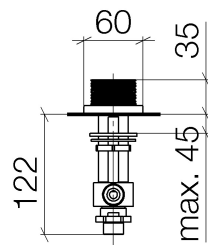

Waschtisch - CL.1

Seitenventil rechtsschließend kalt - platin matt

Artikelnummer: 20 002 705-06

- mit CASCADE-Struktur
- Bohrungsdurchmesser 32 mm
- Rosette 60 x 60 mm
- Armaturengruppe nach DIN 4109: 1
- Um die überproportional gestiegenen Materialkosten auszugleichen, sehen wir uns leider gezwungen, ab dem 1. Juni 2020 einen Edelmetallzuschlag in Höhe von zehn Prozent für diesen Artikel zu berechnen.
- Der Zuschlag ist nicht im angezeigten Preis enthalten.

platin matt

Maßzeichnung

Alle Angaben in mm / inch = mm x 0,0394

Waschtisch - CL.1

Seitenventil rechtsschließend kalt - platin matt

Artikelnummer: 20 002 705-06

## Durchflussdiagramm

Waschtisch - CL.1

Seitenventil rechtsschließend kalt - platin matt

Artikelnummer: 20 002 705-06