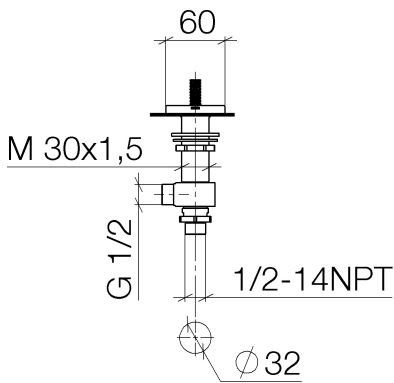

Waschtisch - CL.1

Seitenventil rechtsschließend kalt - platin matt

Artikelnummer: 20 002 705-06

- mit CASCADE-Struktur
- Bohrungsdurchmesser 32 mm
- Rosette 60 x 60 mm
- Armaturengruppe nach DIN 4109: 1
- Um die überproportional gestiegenen Materialkosten auszugleichen, sehen wir uns leider gezwungen, ab dem 1. Juni 2020 einen Edelmetallzuschlag in Höhe von zehn Prozent für diesen Artikel zu berechnen.
- Der Zuschlag ist nicht im angezeigten Preis enthalten.

platin matt

Maßzeichnung

Alle Angaben in mm / inch = mm x 0,0394

Waschtisch - CL.1

Seitenventil rechtsschließend kalt - platin matt

Artikelnummer: 20 002 705-06

## Durchflussdiagramm

Waschtisch - CL.1

Seitenventil rechtsschließend kalt - platin matt

Artikelnummer: 20 002 705-06