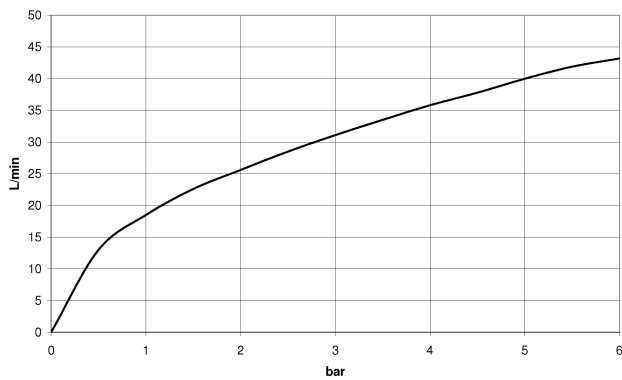

Waschtisch - CL.1

Seitenventil rechtsschließend kalt - platin matt

Artikelnummer: 20 002 705-06

Durchflussdiagramm