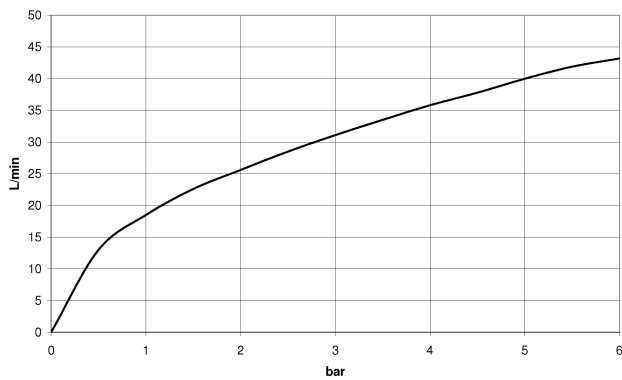

Waschtisch - CL.1

Seitenventil rechtsschließend kalt - Dark Platinum matt

Artikelnummer: 20 001 705-99

- mit WAVES-Struktur
- Bohrungsdurchmesser 32 mm
- Rosette 60 x 60 mm
- Armaturengruppe nach DIN 4109: 1

Dark Platinum matt

Maßzeichnung

Alle Angaben in mm / inch = mm x 0,0394

Waschtisch - CL.1

Seitenventil rechtsschließend kalt - Dark Platinum matt

Artikelnummer: 20 001 705-99

Durchflussdiagramm

Waschtisch - CL.1