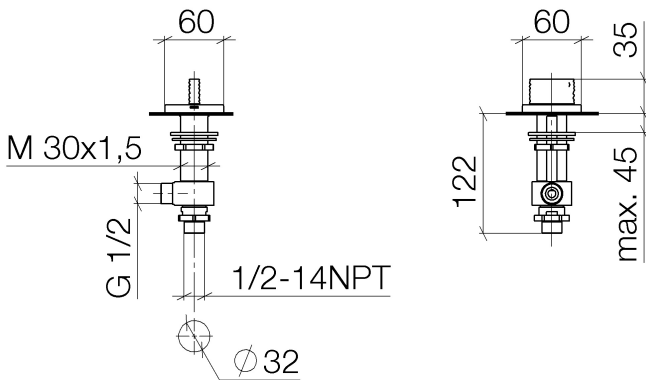

Waschtisch - CL.1

Seitenventil rechtsschließend kalt - Dark Platinum matt

Artikelnummer: 20 001 705-99

- mit WAVES-Struktur
- Bohrungsdurchmesser 32 mm
- Rosette 60 x 60 mm
- Armaturengruppe nach DIN 4109: 1

Dark Platinum matt

Maßzeichnung

Alle Angaben in mm / inch = mm x 0,0394

Waschtisch - CL.1

Seitenventil rechtsschließend kalt - Dark Platinum matt

Artikelnummer: 20 001 705-99

Durchflussdiagramm

Waschtisch - CL.1

Seitenventil rechtsschließend kalt - Dark Platinum matt

Artikelnummer: 20 001 705-99

Weitere Oberflächenvarianten

chrom

20 001 705-00

platin matt

20 001 705-06

Weitere Oberflächen auf Anfrage (x-tra Service)