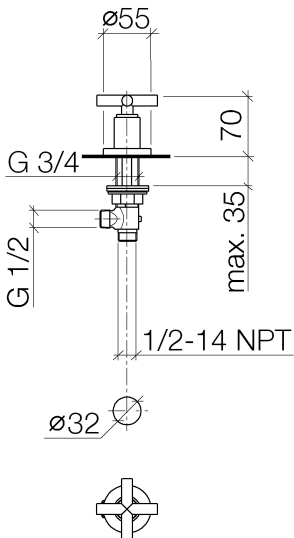

Waschtisch - Tara.

Seitenventil rechtsschließend kalt oder warm - Dark Platinum matt

Artikelnummer: 20 000 892-99

- Bohrungsdurchmesser 32 mm
- Rosette Ø 55 mm

Dark Platinum matt

Maßzeichnung

Alle Angaben in mm / inch = mm x 0,0394

Waschtisch - Tara.

Seitenventil rechtsschließend kalt oder warm - Dark Platinum matt

Artikelnummer: 20 000 892-99

Durchflussdiagramm

Waschtisch - Tara.

Seitenventil rechtsschließend kalt oder warm - Dark Platinum matt

Artikelnummer: 20 000 892-99

Weitere Oberflächenvarianten

chrom

20 000 892-00

platin matt

20 000 892-06

platin

20 000 892-08