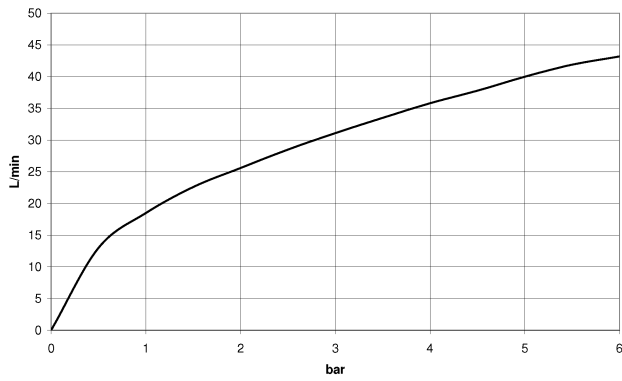

Waschtisch - Tara.

Seitenventil rechtsschließend kalt oder warm - Dark Platinum matt

Artikelnummer: 20 000 892-99

- Bohrungsdurchmesser 32 mm
- Rosette Ø 55 mm

Dark Platinum matt

Maßzeichnung

Alle Angaben in mm / inch = mm x 0,0394

Waschtisch - Tara.

Seitenventil rechtsschließend kalt oder warm - Dark Platinum matt

Artikelnummer: 20 000 892-99

Durchflussdiagramm

Waschtisch - Tara.

Seitenventil rechtsschließend kalt oder warm - Dark Platinum matt