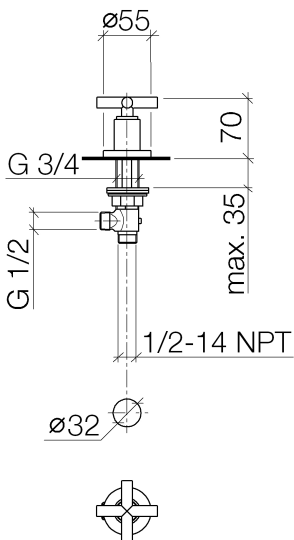

Waschtisch - Tara.

Seitenventil rechtsschließend kalt oder warm - platin

Artikelnummer: 20 000 892-08

- Bohrungsdurchmesser 32 mm
- Rosette Ø 55 mm
- Um die überproportional gestiegenen Materialkosten auszugleichen, sehen wir uns leider gezwungen, ab dem 1. Juni 2020 einen Edelmetallzuschlag in Höhe von zehn Prozent für diesen Artikel zu berechnen.
- Der Zuschlag ist nicht im angezeigten Preis enthalten.

platin

Maßzeichnung

Alle Angaben in mm / inch = mm x 0,0394

Waschtisch - Tara.

Seitenventil rechtsschließend kalt oder warm - platin

Artikelnummer: 20 000 892-08

Durchflussdiagramm

Waschtisch - Tara.

Seitenventil rechtsschließend kalt oder warm - platin

Artikelnummer: 20 000 892-08

Weitere Oberflächenvarianten

chrom

20 000 892-00

platin matt

20 000 892-06

weiß matt