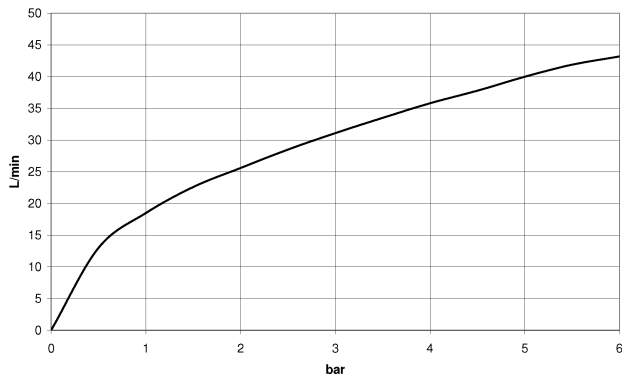

Waschtisch - Tara.

Seitenventil rechtsschließend kalt oder warm - platin

Artikelnummer: 20 000 892-08

- Bohrungsdurchmesser 32 mm
- Rosette Ø 55 mm
- Um die überproportional gestiegenen Materialkosten auszugleichen, sehen wir uns leider gezwungen, ab dem 1. Juni 2020 einen Edelmetallzuschlag in Höhe von zehn Prozent für diesen Artikel zu berechnen.
- Der Zuschlag ist nicht im angezeigten Preis enthalten.

platin

Maßzeichnung

Alle Angaben in mm / inch = mm x 0,0394

Waschtisch - Tara.

Seitenventil rechtsschließend kalt oder warm - platin

Artikelnummer: 20 000 892-08

Durchflussdiagramm

Waschtisch - Tara.