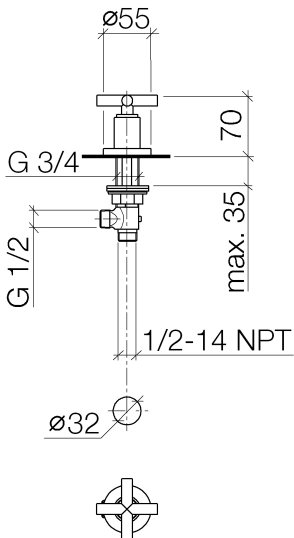

Waschtisch - Tara.

Seitenventil rechtsschließend kalt oder warm - chrom

Artikelnummer: 20 000 892-00

- Bohrungsdurchmesser 32 mm
- Rosette Ø 55 mm

chrom

Maßzeichnung

Alle Angaben in mm / inch = mm x 0,0394

Waschtisch - Tara.

Seitenventil rechtsschließend kalt oder warm - chrom

Artikelnummer: 20 000 892-00

## Durchflussdiagramm

Waschtisch - Tara.

Seitenventil rechtsschließend kalt oder warm - chrom

Artikelnummer: 20 000 892-00

Weitere Oberflächenvarianten

platin matt

20 000 892-06

platin