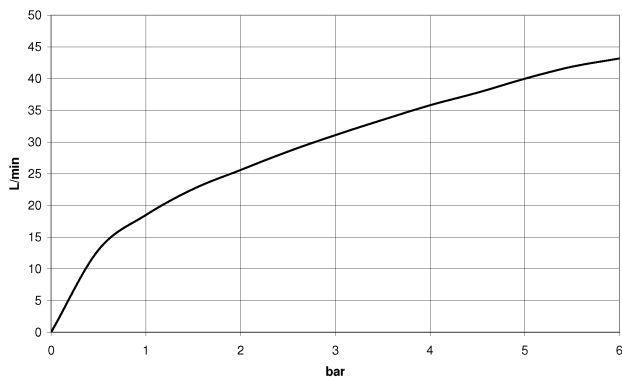

Waschtisch - Tara.

Seitenventil rechtsschließend kalt oder warm - chrom

Artikelnummer: 20 000 892-00

- Bohrungsdurchmesser 32 mm
- Rosette Ø 55 mm

chrom

Maßzeichnung

Alle Angaben in mm / inch = mm x 0,0394

Waschtisch - Tara.

Seitenventil rechtsschließend kalt oder warm - chrom

Artikelnummer: 20 000 892-00

## Durchflussdiagramm

Waschtisch - Tara.

Seitenventil rechtsschließend kalt oder warm - chrom

Artikelnummer: 20 000 892-00

Weitere Oberflächenvarianten

platin matt

20 000 892-06

platin