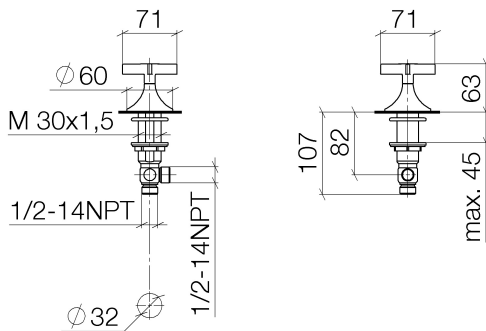

Waschtisch - VAIA

Seitenventil rechtsschließend kalt - Dark Platinum matt

Artikelnummer: 20 000 809-99

- Bohrungsdurchmesser 32 mm
- Rosette Ø 60 mm
- Armaturengruppe nach DIN 4109: 1

Dark Platinum matt

Maßzeichnung

Alle Angaben in mm / inch = mm x 0,0394

Waschtisch - VAIA

Seitenventil rechtsschließend kalt - Dark Platinum matt

Artikelnummer: 20 000 809-99

## Durchflussdiagramm

Waschtisch - VAIA

Seitenventil rechtsschließend kalt - Dark Platinum matt

Artikelnummer: 20 000 809-99