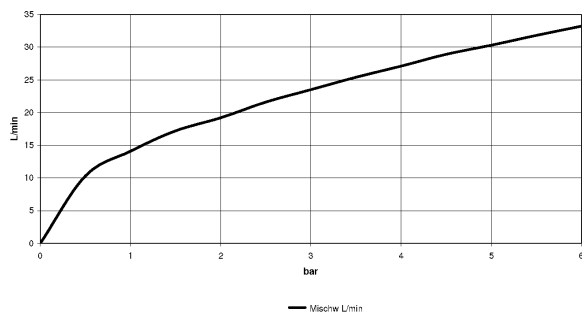

Waschtisch - VAIA

Seitenventil rechtsschließend kalt - Dark Platinum matt

Artikelnummer: 20 000 809-99

Durchflussdiagramm