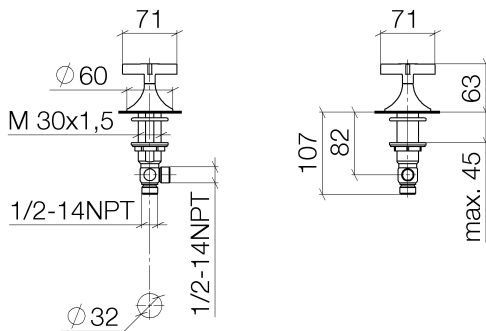

Waschtisch - VAIA

Seitenventil rechtsschließend kalt - platin matt

Artikelnummer: 20 000 809-06

- Bohrungsdurchmesser 32 mm
- Rosette Ø 60 mm
- Armaturengruppe nach DIN 4109: 1
- Um die überproportional gestiegenen Materialkosten auszugleichen, sehen wir uns leider gezwungen, ab dem 1. Juni 2020 einen Edelmetallzuschlag in Höhe von zehn Prozent für diesen Artikel zu berechnen.
- Der Zuschlag ist nicht im angezeigten Preis enthalten.

platin matt

Maßzeichnung

Alle Angaben in mm / inch = mm x 0,0394

Waschtisch - VAIA

Seitenventil rechtsschließend kalt - platin matt

Artikelnummer: 20 000 809-06

Durchflussdiagramm

Waschtisch - VAIA

Seitenventil rechtsschließend kalt - platin matt

Artikelnummer: 20 000 809-06

Weitere Oberflächenvarianten

chrom
20 000 809-00

platin
20 000 809-08

messing gebürstet
20 000 809-28

Dark Platin matt
20 000 809-99