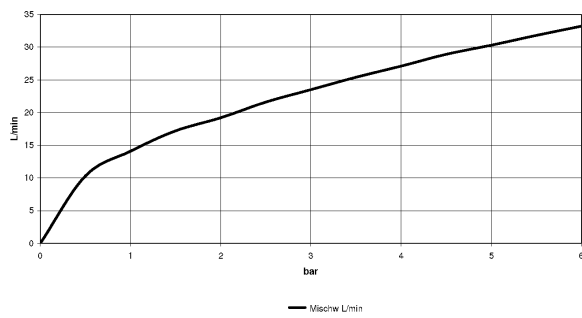

Waschtisch - VAIA

Seitenventil rechtsschließend kalt - platin matt

Artikelnummer: 20 000 809-06

- Bohrungsdurchmesser 32 mm
- Rosette Ø 60 mm
- Armaturengruppe nach DIN 4109: 1
- Um die überproportional gestiegenen Materialkosten auszugleichen, sehen wir uns leider gezwungen, ab dem 1. Juni 2020 einen Edelmetallzuschlag in Höhe von zehn Prozent für diesen Artikel zu berechnen.
- Der Zuschlag ist nicht im angezeigten Preis enthalten.

platin matt

Maßzeichnung

Alle Angaben in mm / inch = mm x 0,0394

Waschtisch - VAIA

Seitenventil rechtsschließend kalt - platin matt

Artikelnummer: 20 000 809-06

Durchflussdiagramm

Waschtisch - VAIA