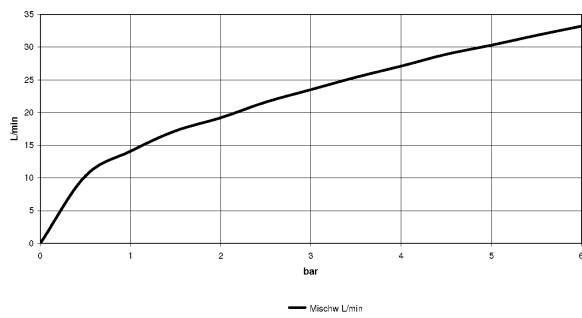

Waschtisch - VAIA

Seitenventil rechtsschließend warm - chrom

Artikelnummer: 20 000 808-00

- Bohrungsdurchmesser 32 mm
- Rosette Ø 60 mm
- Armaturengruppe nach DIN 4109: 1

chrom

Maßzeichnung

Alle Angaben in mm / inch = mm x 0,0394

Waschtisch - VAIA
Seitenventil rechtsschließend warm - chrom
Artikelnummer: 20 000 808-00

Durchflussdiagramm

Waschtisch - VAIA

Seitenventil rechtsschließend warm - chrom

Artikelnummer: 20 000 808-00

Weitere Oberflächenvarianten