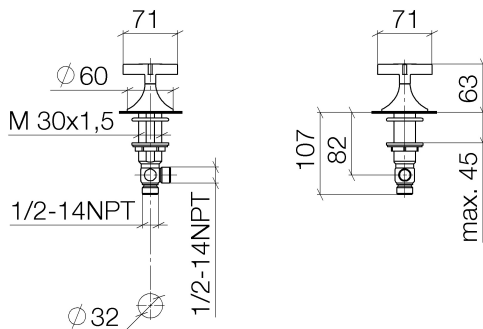

Waschtisch - VAIA

Seitenventil rechtsschließend warm - chrom

Artikelnummer: 20 000 808-00

- Bohrungsdurchmesser 32 mm
- Rosette Ø 60 mm
- Armaturengruppe nach DIN 4109: 1

chrom

Maßzeichnung

Alle Angaben in mm / inch = mm x 0,0394

Waschtisch - VAIA
Seitenventil rechtsschließend warm - chrom
Artikelnummer: 20 000 808-00

Durchflussdiagramm

Waschtisch - VAIA

Seitenventil rechtsschließend warm - chrom

Artikelnummer: 20 000 808-00

Weitere Oberflächenvarianten