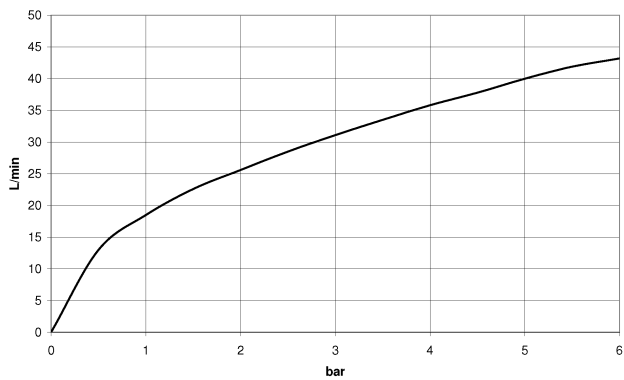

Waschtisch - MEM

Seitenventil linksschließend warm - platin matt

Artikelnummer: 20 000 783-06

- Bohrungsdurchmesser 32 mm
- Rosette 60 x 60 mm
- Um die überproportional gestiegenen Materialkosten auszugleichen, sehen wir uns leider gezwungen, ab dem 1. Juni 2020 einen Edelmetallzuschlag in Höhe von zehn Prozent für diesen Artikel zu berechnen.
- Der Zuschlag ist nicht im angezeigten Preis enthalten.

platin matt

Maßzeichnung

Alle Angaben in mm / inch = mm x 0,0394

Waschtisch - MEM

Seitenventil linksschließend warm - platin matt

Artikelnummer: 20 000 783-06

Durchflussdiagramm

Waschtisch - MEM