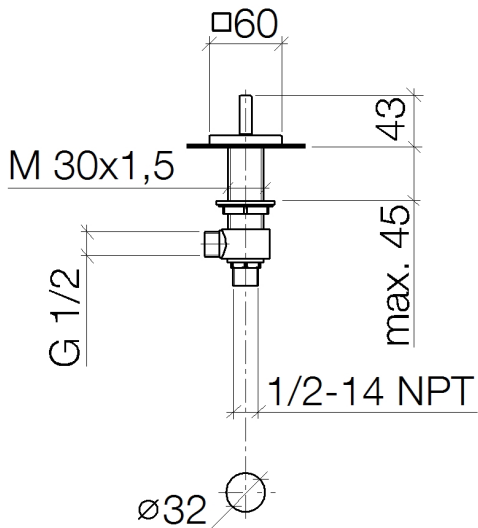

Waschtisch - MEM

Seitenventil linksschließend warm - platin matt

Artikelnummer: 20 000 783-06

- Bohrungsdurchmesser 32 mm
- Rosette 60 x 60 mm
- Um die überproportional gestiegenen Materialkosten auszugleichen, sehen wir uns leider gezwungen, ab dem 1. Juni 2020 einen Edelmetallzuschlag in Höhe von zehn Prozent für diesen Artikel zu berechnen.
- Der Zuschlag ist nicht im angezeigten Preis enthalten.

platin matt

Maßzeichnung

Alle Angaben in mm / inch = mm x 0,0394

Waschtisch - MEM

Seitenventil linksschließend warm - platin matt

Artikelnummer: 20 000 783-06

Durchflussdiagramm

Waschtisch - MEM

Seitenventil linksschließend warm - platin matt

Artikelnummer: 20 000 783-06

Weitere Oberflächenvarianten

chrom
20 000 783-00

platin
20 000 783-08

messing
20 000 783-09

messing gebürstet
20 000 783-28

Dark Platin matt
20 000 783-99