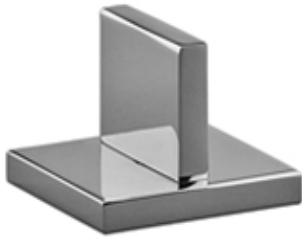

Waschtisch - MEM

Seitenventil linksschließend warm - platin matt

Artikelnummer: 20 000 783-06

- Bohrungsdurchmesser 32 mm
- Rosette 60 x 60 mm
- Um die überproportional gestiegenen Materialkosten auszugleichen, sehen wir uns leider gezwungen, ab dem 1. Juni 2020 einen Edelmetallzuschlag in Höhe von zehn Prozent für diesen Artikel zu berechnen.
- Der Zuschlag ist nicht im angezeigten Preis enthalten.

platin matt

Maßzeichnung

Alle Angaben in mm / inch = mm x 0,0394

Waschtisch - MEM

Seitenventil linksschließend warm - platin matt

Artikelnummer: 20 000 783-06

Durchflussdiagramm

Waschtisch - MEM

Seitenventil linksschließend warm - platin matt

Artikelnummer: 20 000 783-06

Weitere Oberflächenvarianten

chrom
20 000 783-00

platin
20 000 783-08

messing
20 000 783-09

messing gebürstet
20 000 783-28

Dark Platin matt
20 000 783-99