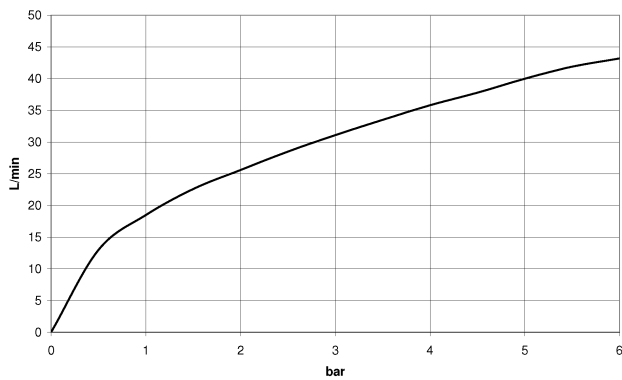

Waschtisch - MEM

Seitenventil linksschließend warm - chrom

Artikelnummer: 20 000 783-00

- Bohrungsdurchmesser 32 mm
- Rosette 60 x 60 mm

chrom

Maßzeichnung

Alle Angaben in mm / inch = mm x 0,0394

Waschtisch - MEM
Seitenventil linksschließend warm - chrom
Artikelnummer: 20 000 783-00

Durchflussdiagramm

Waschtisch - MEM

Seitenventil linksschließend warm - chrom

Artikelnummer: 20 000 783-00

Weitere Oberflächenvarianten

platin matt

20 000 783-06

platin