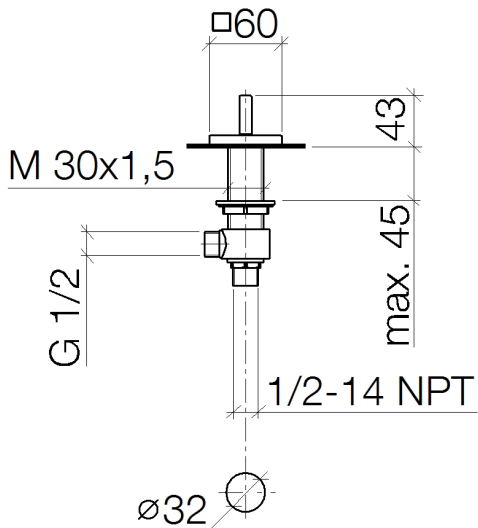

Waschtisch - MEM

Seitenventil linksschließend warm - chrom

Artikelnummer: 20 000 783-00

- Bohrungsdurchmesser 32 mm
- Rosette 60 x 60 mm

chrom

Maßzeichnung

Alle Angaben in mm / inch = mm x 0,0394

Waschtisch - MEM
Seitenventil linksschließend warm - chrom
Artikelnummer: 20 000 783-00

Durchflussdiagramm

Waschtisch - MEM

Seitenventil linksschließend warm - chrom

Artikelnummer: 20 000 783-00

Weitere Oberflächenvarianten

platin matt

20 000 783-06

platin