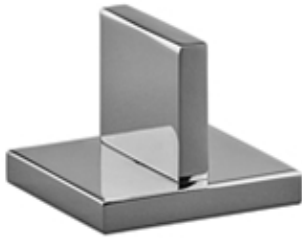

Waschtisch - MEM

Seitenventil linksschließend warm - chrom

Artikelnummer: 20 000 783-00

- Bohrungsdurchmesser 32 mm
- Rosette 60 x 60 mm

chrom

Maßzeichnung

Alle Angaben in mm / inch = mm x 0,0394

Waschtisch - MEM
Seitenventil linksschließend warm - chrom
Artikelnummer: 20 000 783-00

Durchflussdiagramm

Waschtisch - MEM

Seitenventil linksschließend warm - chrom

Artikelnummer: 20 000 783-00

Weitere Oberflächenvarianten

platin matt

20 000 783-06

platin