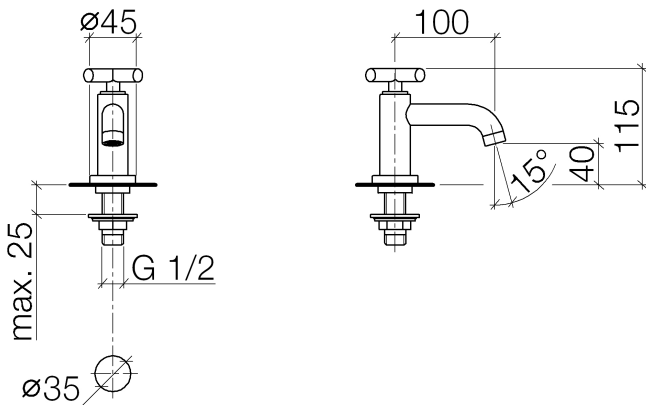

Waschtisch - Tara.

Standventil Kaltwasser - Dark Platinum matt

Artikelnummer: 17 500 892-99

- Ausladung 100 mm
- starrer Auslauf
- runder luftangereicherter Strahl
- Armaturenhöhe 115 mm
- Höhe bis Luftsprudler 40 mm
- Bohrungsdurchmesser 35 mm
- Anschluss 1/2"
- Rosette Ø 45 mm
- Durchfluss max. 7 l/min
- bleifrei
- Armaturengruppe nach DIN 4109: 1

Dark Platinum matt

Maßzeichnung

Alle Angaben in mm / inch = mm x 0,0394

Waschtisch - Tara.
Standventil Kaltwasser - Dark Platinum matt
Artikelnummer: 17 500 892-99

Durchflussdiagramm

Waschtisch - Tara.

Standventil Kaltwasser - Dark Platinum matt

Artikelnummer: 17 500 892-99

Weitere Oberflächenvarianten

chrom

17 500 892-00

platin matt

17 500 892-06

platin

17 500 892-08