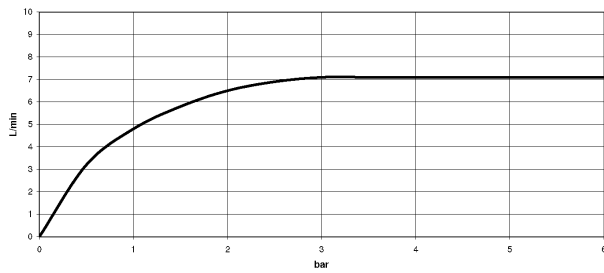

Dark Platinum matt

Maßzeichnung

Alle Angaben in mm / inch = mm x 0,0394

Waschtisch - Tara.
Standventil Kaltwasser - Dark Platinum matt
Artikelnummer: 17 500 892-99

Durchflussdiagramm

Waschtisch - Tara.

Standventil Kaltwasser - Dark Platinum matt