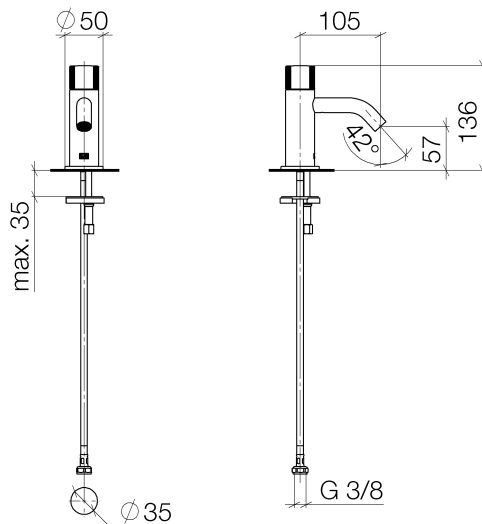

Waschtisch - Meta

Standventil Kaltwasser - schwarz matt

Artikelnummer: 17 500 660-33

- Ausladung 105 mm
- starrer Auslauf
- runder luftangereicherter Strahl
- Armaturenhöhe 136 mm
- Höhe bis Luftsprudler 57 mm
- Bohrungsdurchmesser 35 mm
- Anschluss 1/2"
- Rosette Ø 50 mm
- Durchfluss max. 5,7 l/min
- bleifrei
- Armaturengruppe nach DIN 4109: 1

schwarz matt

Maßzeichnung

Alle Angaben in mm / inch = mm x 0,0394

Waschtisch - Meta
Standventil Kaltwasser - schwarz matt
Artikelnummer: 17 500 660-33

Durchflussdiagramm

Waschtisch - Meta
Standventil Kaltwasser - schwarz matt
Artikelnummer: 17 500 660-33