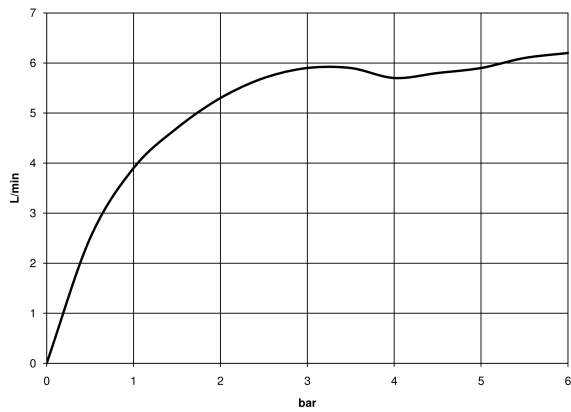

Waschtisch - Meta

Standventil Kaltwasser - schwarz matt

Artikelnummer: 17 500 660-33

- Ausladung 105 mm
- starrer Auslauf
- runder luftangereicherter Strahl
- Armaturenhöhe 136 mm
- Höhe bis Luftsprudler 57 mm
- Bohrungsdurchmesser 35 mm
- Anschluss 1/2"
- Rosette Ø 50 mm
- Durchfluss max. 5,7 l/min
- bleifrei
- Armaturengruppe nach DIN 4109: 1

schwarz matt

Maßzeichnung

Alle Angaben in mm / inch = mm x 0,0394

Waschtisch - Meta
Standventil Kaltwasser - schwarz matt
Artikelnummer: 17 500 660-33

Durchflussdiagramm

Waschtisch - Meta
Standventil Kaltwasser - schwarz matt
Artikelnummer: 17 500 660-33