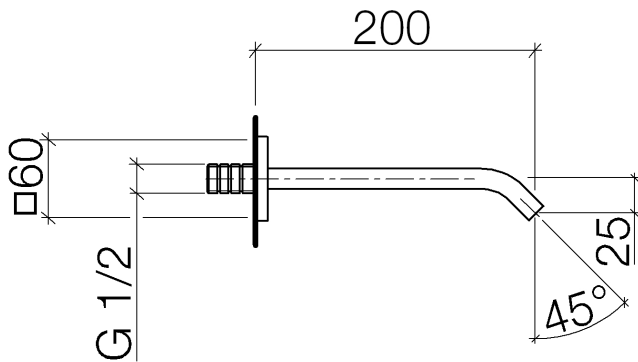

Badewanne - IMO

Wannenauslauf für Wandmontage - platin matt

Artikelnummer: 13 801 670-06

- Ausladung 200 mm
- rechteckiger Normalstrahl
- Bohrungsdurchmesser 37 mm
- Anschluss 1/2"
- Durchfluss max. 25,1 l/min bei 3 bar Fließdruck

platin matt

Maßzeichnung

Alle Angaben in mm / inch = mm x 0,0394

Badewanne - IMO
Wannenauslauf für Wandmontage - platin matt
Artikelnummer: 13 801 670-06

Durchflussdiagramm

Badewanne - IMO

Wannenauslauf für Wandmontage - platin matt

Artikelnummer: 13 801 670-06

Weitere Oberflächenvarianten

chrom

13 801 670-00

Weitere Oberflächen auf Anfrage (x-tra Service)

Empfohlenes Zubehör

35 085 970 90

UP-Wandwinkel -