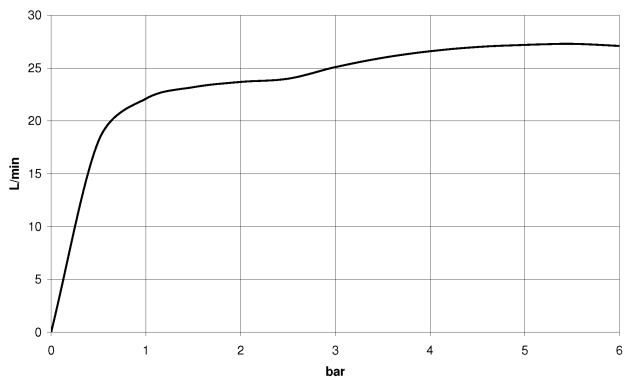

Badewanne - IMO

Wannenauslauf für Wandmontage - platin matt

Artikelnummer: 13 801 670-06

- Ausladung 200 mm
- rechteckiger Normalstrahl
- Bohrungsdurchmesser 37 mm
- Anschluss 1/2"
- Durchfluss max. 25,1 l/min bei 3 bar Fließdruck

platin matt

Maßzeichnung

Alle Angaben in mm / inch = mm x 0,0394

Badewanne - IMO
Wannenauslauf für Wandmontage - platin matt
Artikelnummer: 13 801 670-06

Durchflussdiagramm

Badewanne - IMO

Wannenauslauf für Wandmontage - platin matt