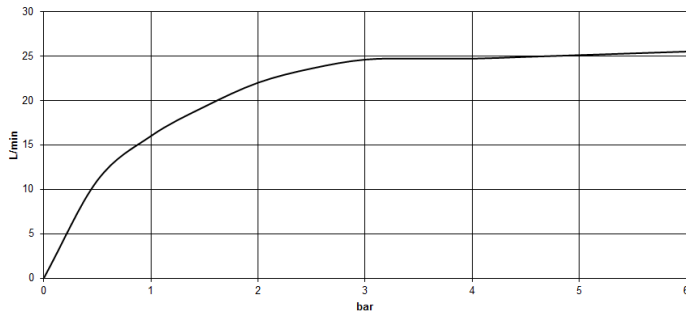

Badewanne - Meta

Wannenauslauf für Wandmontage - platin matt

Artikelnummer: 13 801 660-06

Durchflussdiagramm