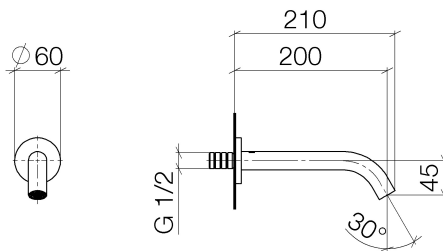

Badewanne - Meta

Wannenauslauf für Wandmontage - platin matt

Artikelnummer: 13 801 660-06

- Ausladung 200 mm
- runder Normalstrahl
- Rosette Ø 60 mm
- Bohrungsdurchmesser 37 mm
- Anschluss 1/2"
- Durchfluss max. 24,6 l/min bei 3 bar Fließdruck
- Armaturengruppe nach DIN 4109: 1

platin matt

Maßzeichnung

Alle Angaben in mm / inch = mm x 0,0394

Badewanne - Meta

Wannenauslauf für Wandmontage - platin matt

Artikelnummer: 13 801 660-06

Durchflussdiagramm

Badewanne - Meta