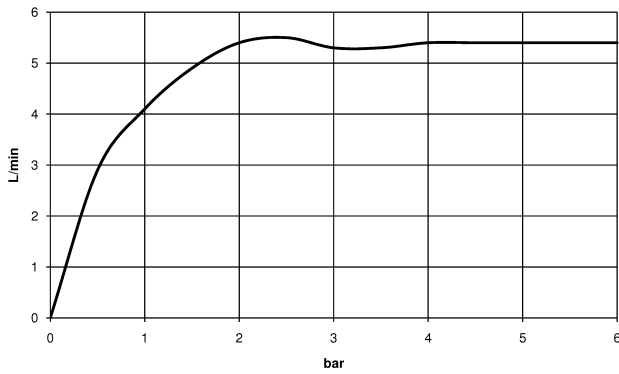

Waschtisch - MEM

Waschtisch-Stand-Auslauf ohne Ablaufgarnitur - chrom

Artikelnummer: 13 716 782-00

- Ausladung 200 mm
- starrer Auslauf
- rechteckiger luftangereicherter Strahl
- Armaturenhöhe 310 mm
- Höhe bis Luftsprudler 190 mm
- Bohrungsdurchmesser 35 mm
- Rosette 60 x 60 mm
- 2x Druckschlauch M 10 x 1 eingeschraubt, dichtheitsgeprüft
- Anschluss 1/2"
- Durchfluss max. 5,7 l/min
- bleifrei

chrom

Maßzeichnung

Alle Angaben in mm / inch = mm x 0,0394

Waschtisch - MEM

Waschtisch-Stand-Auslauf ohne Ablaufgarnitur - chrom

Artikelnummer: 13 716 782-00

Durchflussdiagramm

Waschtisch - MEM