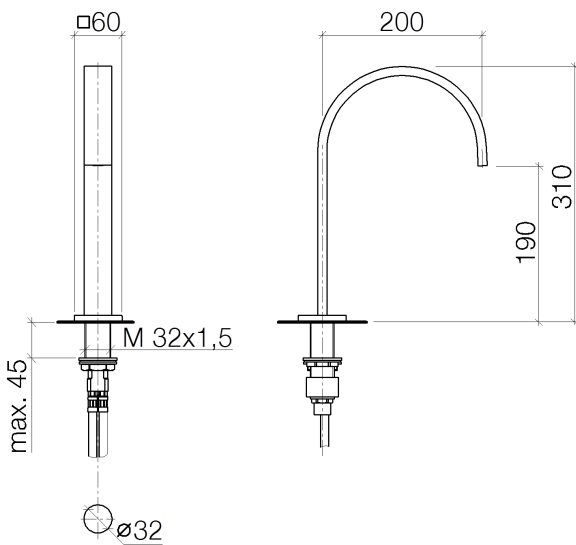

Waschtisch - MEM

Waschtisch-Stand-Auslauf ohne Ablaufgarnitur - chrom

Artikelnummer: 13 716 782-00

- Ausladung 200 mm
- starrer Auslauf
- rechteckiger luftangereicherter Strahl
- Armaturenhöhe 310 mm
- Höhe bis Luftsprudler 190 mm
- Bohrungsdurchmesser 35 mm
- Rosette 60 x 60 mm
- 2x Druckschlauch M 10 x 1 eingeschraubt, dichtheitsgeprüft
- Anschluss 1/2"
- Durchfluss max. 5,7 l/min
- bleifrei

chrom

Maßzeichnung

Alle Angaben in mm / inch = mm x 0,0394

Waschtisch - MEM

Waschtisch-Stand-Auslauf ohne Ablaufgarnitur - chrom

Artikelnummer: 13 716 782-00

Durchflussdiagramm

Waschtisch - MEM

Waschtisch-Stand-Auslauf ohne Ablaufgarnitur - chrom

Artikelnummer: 13 716 782-00

Weitere Oberflächenvarianten

platin matt

13 716 782-06

platin

13 716 782-08

messing gebürstet