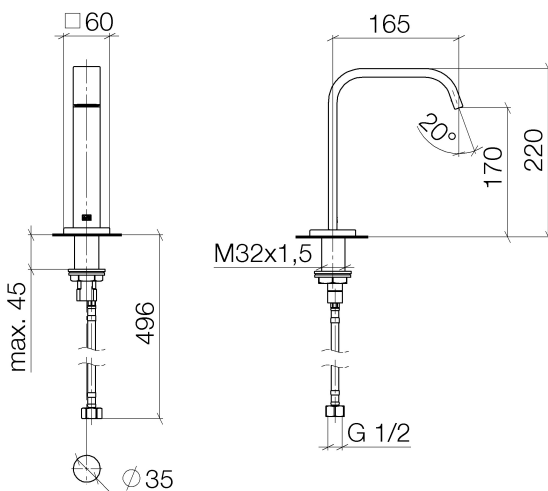

### Waschtisch-Stand-Auslauf ohne Ablaufgarnitur - chrom

Artikelnummer: 13 716 670-00

- Ausladung 165 mm
- starrer Auslauf
- rechteckiger luftangereicherter Strahl
- Armaturenhöhe 220 mm
- Höhe bis Luftsprudler 170 mm
- Bohrungsdurchmesser 35 mm
- Rosette 60 x 60 mm
- 2x Druckschlauch M 10 x 1 eingeschraubt, dichtheitsgeprüft
- Anschluss 1/2"
- Durchfluss max. 5 l/min
- bleifrei
- Armaturengruppe nach DIN 4109: 1
- Für eine elektronische Bedienung bestellen Sie bitte das eSet Touchfree mit oder ohne Temperatureinstellung

## Maßzeichnung

Alle Angaben in mm / inch = mm x 0,0394

Waschtisch - IMO

Waschtisch-Stand-Auslauf ohne Ablaufgarnitur - chrom

Artikelnummer: 13 716 670-00