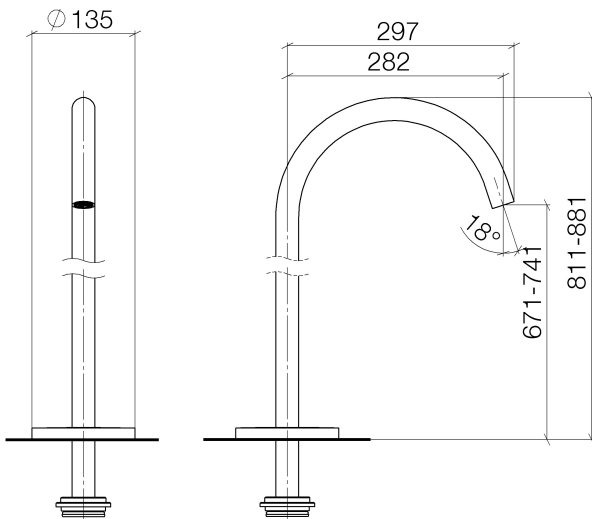

Badewanne - Meta

Wannenauslauf ohne Umstellung für freistehende Montage - schwarz matt

Artikelnummer: 13 672 661-33

- Ausladung 282 mm
- runder Normalstrahl
- Höhe gesamt 811 - 881 mm
- Höhe bis Luftsprudler 671 - 741 mm
- Schubrosetten Ø 135 mm
- Durchfluss max. 28,6 l/min bei 3 bar Fließdruck
- Armaturengruppe nach DIN 4109: 1

schwarz matt

Zu diesem Artikel wird Zubehör benötigt.

Maßzeichnung

Alle Angaben in mm / inch = mm x 0,0394

Badewanne - Meta

Wannenauslauf ohne Umstellung für freistehende Montage - schwarz matt

Artikelnummer: 13 672 661-33

Durchflussdiagramm

## Badewanne - Meta

Wannenauslauf ohne Umstellung für freistehende Montage - schwarz matt

Artikelnummer: 13 672 661-33