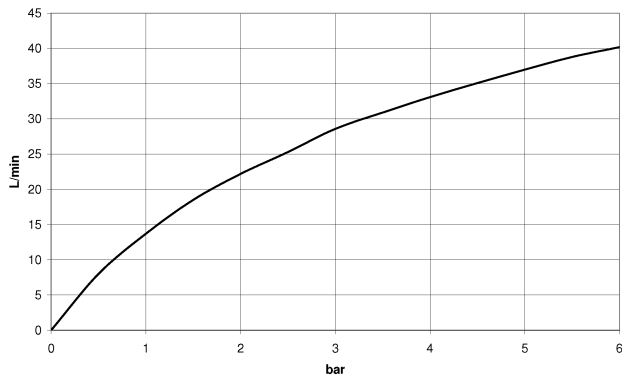

Badewanne - Meta

Wannenauslauf ohne Umstellung für freistehende Montage - schwarz matt

Artikelnummer: 13 672 661-33

- Ausladung 282 mm
- runder Normalstrahl
- Höhe gesamt 811 - 881 mm
- Höhe bis Luftsprudler 671 - 741 mm
- Schubrosetten Ø 135 mm
- Durchfluss max. 28,6 l/min bei 3 bar Fließdruck
- Armaturengruppe nach DIN 4109: 1

Durchflussdiagramm