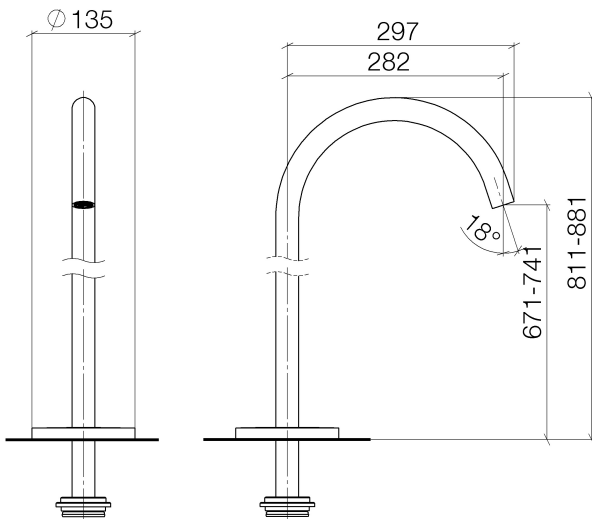

Badewanne - Meta

Wannenauslauf ohne Umstellung für freistehende Montage - platin matt

Artikelnummer: 13 672 661-06

- Ausladung 282 mm
- runder Normalstrahl
- Höhe gesamt 811 - 881 mm
- Höhe bis Luftsprudler 671 - 741 mm
- Schubrosetten Ø 135 mm
- Durchfluss max. 28,6 l/min bei 3 bar Fließdruck
- Armaturengruppe nach DIN 4109: 1

platin matt

Zu diesem Artikel wird Zubehör benötigt.

Maßzeichnung

Alle Angaben in mm / inch = mm x 0,0394

Badewanne - Meta

Wannenauslauf ohne Umstellung für freistehende Montage - platin matt

Artikelnummer: 13 672 661-06

Durchflussdiagramm

Badewanne - Meta

Wannenauslauf ohne Umstellung für freistehende Montage - platin matt

Artikelnummer: 13 672 661-06

Weitere Oberflächenvarianten

chrom

13 672 661-00

schwarz matt