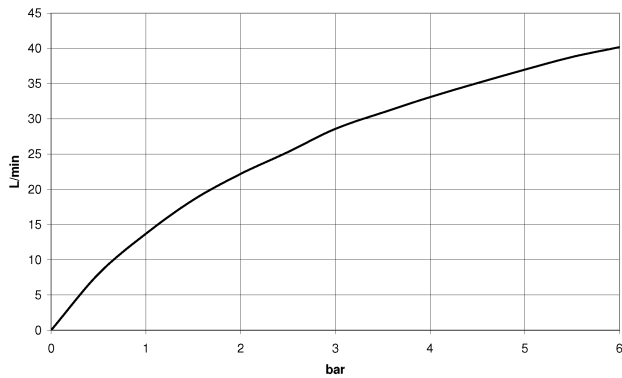

Badewanne - Meta

Wannenauslauf ohne Umstellung für freistehende Montage - platin matt

Artikelnummer: 13 672 661-06

Durchflussdiagramm