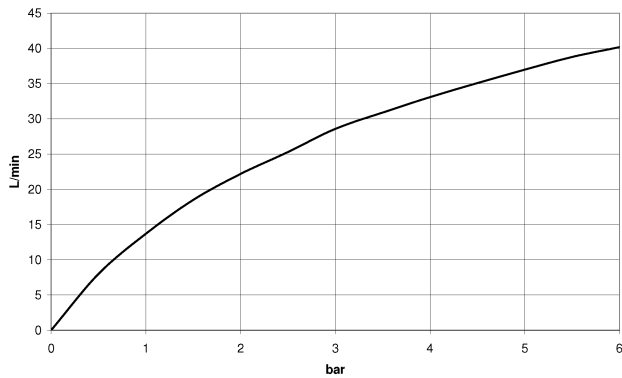

Badewanne - Meta

Wannenauslauf ohne Umstellung für freistehende Montage - chrom

Artikelnummer: 13 672 661-00

- Ausladung 282 mm
- runder Normalstrahl
- Höhe gesamt 811 - 881 mm
- Höhe bis Luftsprudler 671 - 741 mm
- Schubrosetten Ø 135 mm
- Durchfluss max. 28,6 l/min bei 3 bar Fließdruck
- Armaturengruppe nach DIN 4109: 1

chrom

Zu diesem Artikel wird Zubehör benötigt.

Maßzeichnung

Alle Angaben in mm / inch = mm x 0,0394

Badewanne - Meta

Wannenauslauf ohne Umstellung für freistehende Montage - chrom

Artikelnummer: 13 672 661-00

Durchflussdiagramm