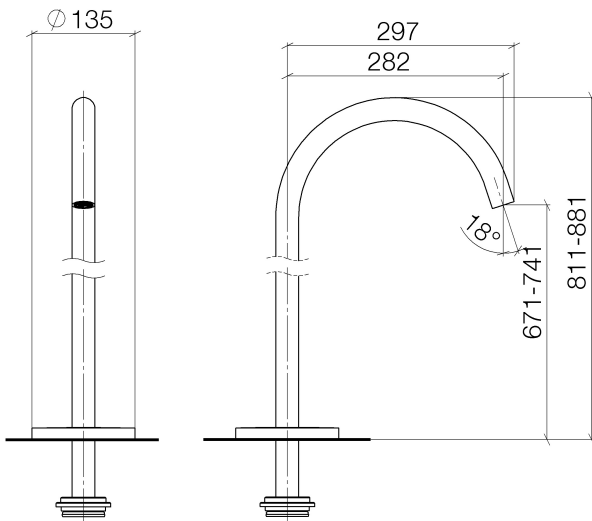

Badewanne - Meta

Wannenauslauf ohne Umstellung für freistehende Montage - chrom

Artikelnummer: 13 672 661-00

- Ausladung 282 mm
- runder Normalstrahl
- Höhe gesamt 811 - 881 mm
- Höhe bis Luftsprudler 671 - 741 mm
- Schubrosetten Ø 135 mm
- Durchfluss max. 28,6 l/min bei 3 bar Fließdruck
- Armaturengruppe nach DIN 4109: 1

chrom

Zu diesem Artikel wird Zubehör benötigt.

Maßzeichnung

Alle Angaben in mm / inch = mm x 0,0394

Badewanne - Meta

Wannenauslauf ohne Umstellung für freistehende Montage - chrom

Artikelnummer: 13 672 661-00

Durchflussdiagramm

## Badewanne - Meta

Wannenauslauf ohne Umstellung für freistehende Montage - chrom

Artikelnummer: 13 672 661-00