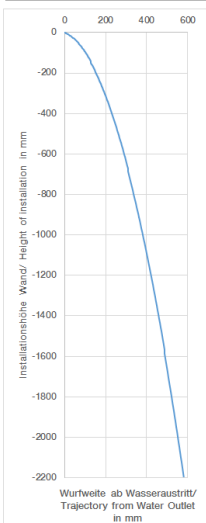

Dusche - Deque

WATER FALL Schwallauslauf mit Einzelstrahlen für Wandmontage - chrom

Artikelnummer: 13 425 979-00

- Ausladung 22 mm
- PEARLSTREAM
- Platte 240 mm x 60 mm
- Anschluss 1/2" ablängbar
- Steckanschluss-Montage
- Durchfluss max. 9,5 l/min
- Armaturengruppe nach DIN 4109: 2
- In Kombination mit einem eValve kann der Durchfluss abweichen.
- Bitte beachten Sie, dass bei einer elektronischen Variante der Durchflussbegrenzer entnommen werden muss.
- Passt zu MEM, CL.1, Symetrics, IMO

chrom

Maßzeichnung

Alle Angaben in mm / inch = mm x 0,0394

Dusche - Deque

WATER FALL Schwallauslauf mit Einzelstrahlen für Wandmontage - chrom

Artikelnummer: 13 425 979-00

Durchflussdiagramm

Dusche - Deque

WATER FALL Schwallauslauf mit Einzelstrahlen für Wandmontage - chrom

Artikelnummer: 13 425 979-00

Weitere Oberflächenvarianten

platin matt

13 425 979-06

platin

13 425 979-08

messing gebürstet