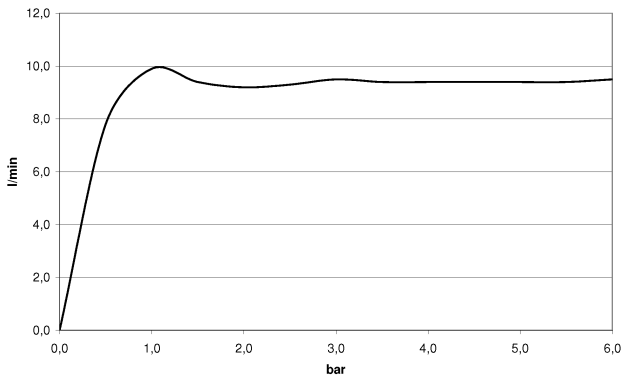

Dusche - Deque

WATER FALL Schwallauslauf mit Einzelstrahlen für Wandmontage - chrom

Artikelnummer: 13 425 979-00

- Ausladung 22 mm
- PEARLSTREAM
- Platte 240 mm x 60 mm
- Anschluss 1/2" ablängbar
- Steckanschluss-Montage
- Durchfluss max. 9,5 l/min
- Armaturengruppe nach DIN 4109: 2
- In Kombination mit einem eValve kann der Durchfluss abweichen.
- Bitte beachten Sie, dass bei einer elektronischen Variante der Durchflussbegrenzer entnommen werden muss.
- Passt zu MEM, CL.1, Symetrics, IMO

chrom

Maßzeichnung

Alle Angaben in mm / inch = mm x 0,0394

Dusche - Deque

WATER FALL Schwallauslauf mit Einzelstrahlen für Wandmontage - chrom

Artikelnummer: 13 425 979-00

Durchflussdiagramm

Dusche - Deque

WATER FALL Schwallauslauf mit Einzelstrahlen für Wandmontage - chrom

Artikelnummer: 13 425 979-00

Weitere Oberflächenvarianten

platin matt

13 425 979-06

platin

13 425 979-08

messing gebürstet