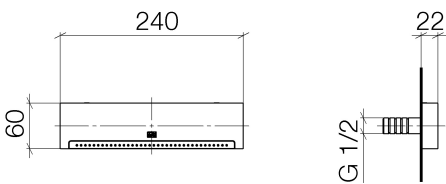

Dusche - Deque

WATER FALL Schwallauslauf mit Einzelstrahlen für Wandmontage - chrom

Artikelnummer: 13 425 979-00

- Ausladung 22 mm
- PEARLSTREAM
- Platte 240 mm x 60 mm
- Anschluss 1/2" ablängbar
- Steckanschluss-Montage
- Durchfluss max. 9,5 l/min
- Armaturengruppe nach DIN 4109: 2
- In Kombination mit einem eValve kann der Durchfluss abweichen.
- Bitte beachten Sie, dass bei einer elektronischen Variante der Durchflussbegrenzer entnommen werden muss.
- Passt zu MEM, CL.1, Symetrics, IMO

chrom

Maßzeichnung

Alle Angaben in mm / inch = mm x 0,0394

Dusche - Deque

WATER FALL Schwallauslauf mit Einzelstrahlen für Wandmontage - chrom

Artikelnummer: 13 425 979-00

Durchflussdiagramm

Dusche - Deque

WATER FALL Schwallauslauf mit Einzelstrahlen für Wandmontage - chrom

Artikelnummer: 13 425 979-00

Weitere Oberflächenvarianten

platin matt

13 425 979-06

platin

13 425 979-08

messing gebürstet