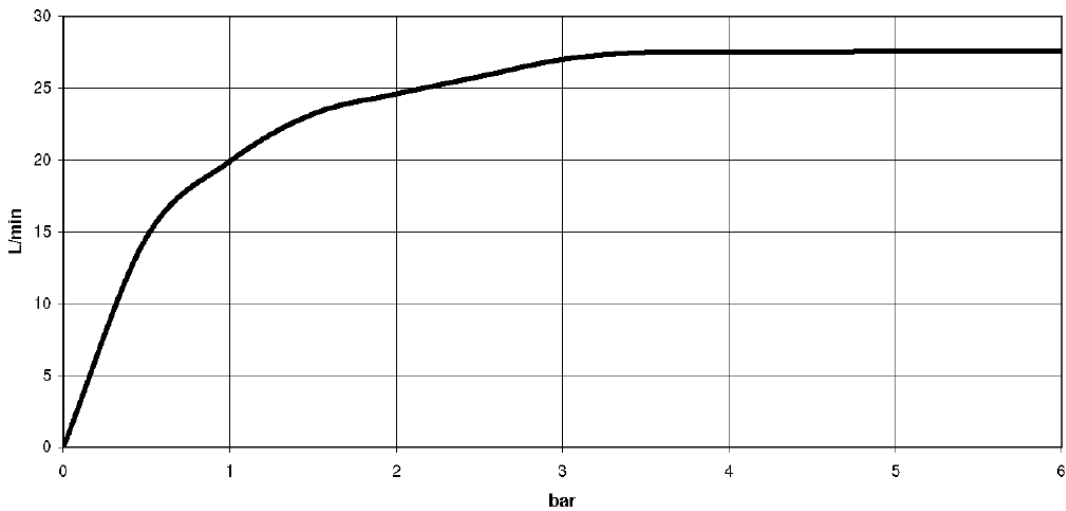

Dusche - Deque

WATER SHEET Schwallauslauf für Wandmontage - platin matt

Artikelnummer: 13 415 979-06

Durchflussdiagramm