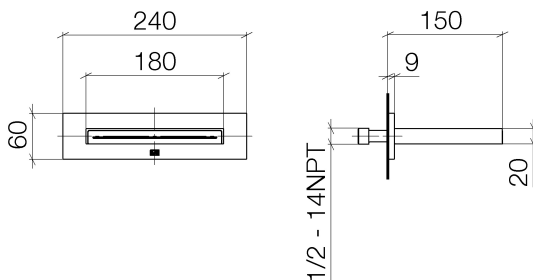

Dusche - Deque

WATER SHEET Schwallauslauf für Wandmontage - platin matt

Artikelnummer: 13 415 979-06

- Ausladung 150 mm
- Schwall
- Abdeckplatte 240 x 60 mm
- Anschluss 1/2"
- Steckanschluss-Montage
- Durchfluss max. 26,5 l/min bei 3 bar Fließdruck
- Armaturengruppe nach DIN 4109: 2
- Um die überproportional gestiegenen Materialkosten auszugleichen, sehen wir uns leider gezwungen, ab dem 1. Juni 2020 einen Edelmetallzuschlag in Höhe von zehn Prozent für diesen Artikel zu berechnen.
- Der Zuschlag ist nicht im angezeigten Preis enthalten.
- In Kombination mit einem eValve kann der Durchfluss abweichen.
- Bitte beachten Sie, dass bei einer elektronischen Variante der Durchflussbegrenzer entnommen werden muss.
- Passt zu MEM, CL.1, Symetrics, IMO

platin matt

Maßzeichnung

Alle Angaben in mm / inch = mm x 0,0394

Dusche - Deque

WATER SHEET Schwallauslauf für Wandmontage - platin matt

Artikelnummer: 13 415 979-06

Durchflussdiagramm

Dusche - Deque