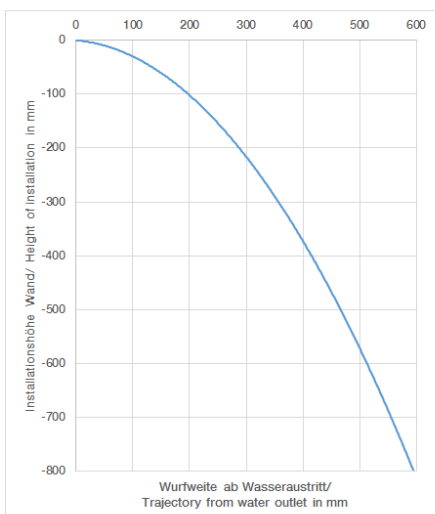

Dusche - Deque

WATER SHEET Schwallauslauf für Wandmontage - platin matt

Artikelnummer: 13 415 979-06

Durchflussdiagramm