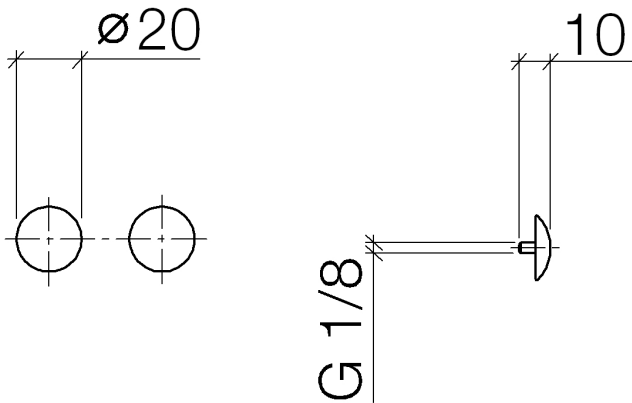

Badewanne - Serienneutral
Zierkappen für Perfecto - Champagne
Artikelnummer: 12 801 970-47

- 1 Paar
- Um die überproportional gestiegenen Materialkosten auszugleichen, sehen wir uns leider gezwungen, ab dem 1. Juni 2020 einen Edelmetallzuschlag in Höhe von zehn Prozent für diesen Artikel zu berechnen.
- Der Zuschlag ist nicht im angezeigten Preis enthalten.
- Inklusive Befestigungsschrauben unter Best.-Nr. 12 800 970-FF erhältlich.

Champagne

Auslaufartikel bestellbar bis 30.06.2020

Maßzeichnung

Alle Angaben in mm / inch = mm x 0,0394

Badewanne - Serienneutral
Zierkappen für Perfecto - Champagne
Artikelnummer: 12 801 970-47

Badewanne - Serienneutral
Zierkappen für Perfecto - Champagne
Artikelnummer: 12 801 970-47