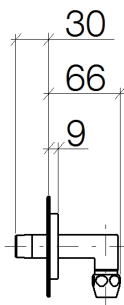

- Serienneutral  
Abdeckplatte - chrom  
Artikelnummer: 12 700 979-00

NO IMAGE

AVAILABLE

- 120 x 60 x 9 mm mit integriertem Wandanschluss
- Das SMART SET lässt sich mit einer Vielzahl an Auslassstellen aus den Serien MEM, DEQUE, SYMETRICS und CL.1 kombinieren und bieten somit ein Höchstmaß an Individualität.
- Alle Informationen hierzu finden Sie im Produkberater unter [www.dornbracht.com/professional](http://www.dornbracht.com/professional).

### Maßzeichnung

Alle Angaben in mm / inch = mm x 0,0394

- Serienneutral  
Abdeckplatte - chrom  
Artikelnummer: 12 700 979-00

- Serienneutral  
Abdeckplatte - chrom  
Artikelnummer: 12 700 979-00