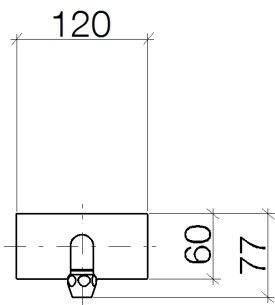

- Serienneutral  
Abdeckplatte - chrom  
Artikelnummer: 12 700 979-00

NO IMAGE

AVAILABLE

- 120 x 60 x 9 mm mit integriertem Wandanschluss
- Das SMART SET lässt sich mit einer Vielzahl an Auslassstellen aus den Serien MEM, DEQUE, SYMETRICS und CL.1 kombinieren und bieten somit ein Höchstmaß an Individualität.
- Alle Informationen hierzu finden Sie im Produkberater unter [www.dornbracht.com/professional](http://www.dornbracht.com/professional).

### Maßzeichnung

Alle Angaben in mm / inch = mm x 0,0394

- Serienneutral  
Abdeckplatte - chrom  
Artikelnummer: 12 700 979-00

- Serienneutral  
Abdeckplatte - chrom  
Artikelnummer: 12 700 979-00