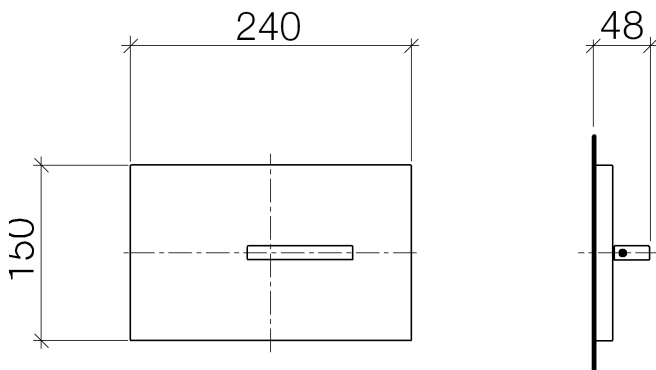

## WC - Deque

Abdeckplatte für WC-UP-Spülkasten der Firma TeCe - Champagne

Artikelnummer: 12 660 979-47

- Abdeckplatte 150 x 240 x 15 mm
- WC-Armatur mit Drehbetätigung und Zwei-Mengen-Technik (Vollspülung/Teilspülung)

## Maßzeichnung

Alle Angaben in mm / inch = mm x 0,0394

WC - Deque

Abdeckplatte für WC-UP-Spülkasten der Firma TeCe - Champagne

Artikelnummer: 12 660 979-47