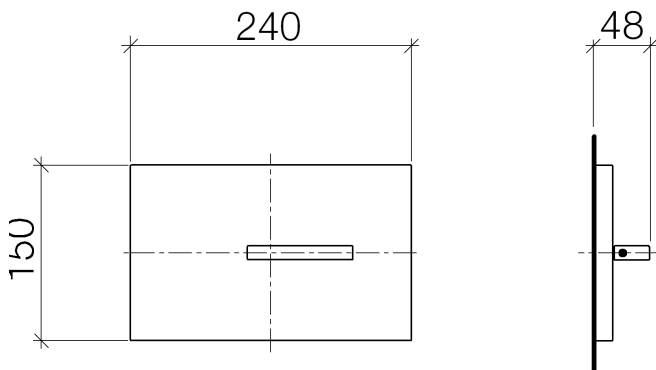

WC - Deque

Abdeckplatte für WC-UP-Spülkasten der Firma TeCe - platin

Artikelnummer: 12 660 979-08

- Abdeckplatte 150 x 240 x 15 mm
- WC-Armatur mit Drehbetätigung und Zwei-Mengen-Technik (Vollspülung/Teilspülung)

platin

Maßzeichnung

Alle Angaben in mm / inch = mm x 0,0394

WC - Deque

Abdeckplatte für WC-UP-Spülkasten der Firma TeCe - platin

Artikelnummer: 12 660 979-08

WC - Deque

Abdeckplatte für WC-UP-Spülkasten der Firma TeCe - platin

Artikelnummer: 12 660 979-08

Weitere Oberflächenvarianten

chrom

12 660 979-00

platin matt

12 660 979-06

messing gebürstet

12 660 979-28