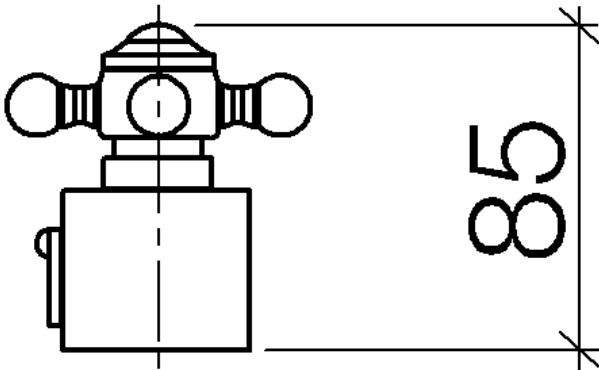

Dusche - Madison
Skalengriff - messing
Artikelnummer: 11 420 360-09

messing

Maßzeichnung

Alle Angaben in mm / inch = mm x 0,0394

Dusche - Madison

Skalengriff - messing

Artikelnummer: 11 420 360-09

Dusche - Madison
Skalengriff - messing
Artikelnummer: 11 420 360-09