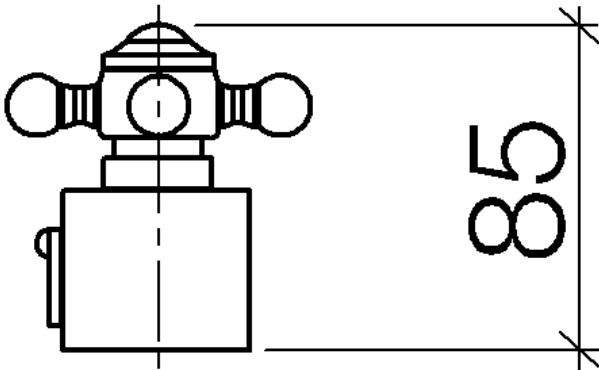

Dusche - Madison  
Skalengriff - platin matt  
Artikelnummer: 11 420 360-06

platin matt

Maßzeichnung

Alle Angaben in mm / inch = mm x 0,0394

Dusche - Madison

Skalengriff - platin matt

Artikelnummer: 11 420 360-06

Dusche - Madison  
Skalengriff - platin matt  
Artikelnummer: 11 420 360-06