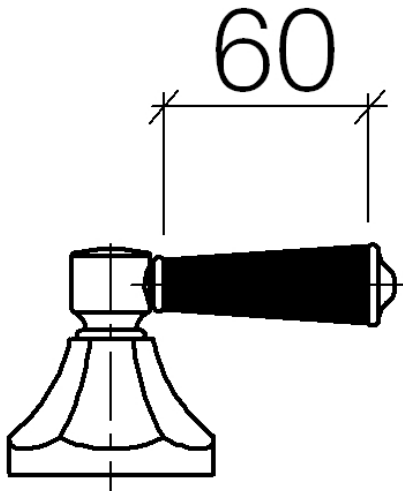

Waschtisch - Madison  
Hebeleinsatz - Dark Platinum matt  
Artikelnummer: 11 170 370-99

- Länge 60 mm
- für Waschtisch Armaturen
- 0

Dark Platinum matt

## Maßzeichnung

Alle Angaben in mm / inch = mm x 0,0394

Waschtisch - Madison

Hebeleinsatz - Dark Platinum matt

Artikelnummer: 11 170 370-99

Waschtisch - Madison  
Hebeleinsatz - Dark Platinum matt  
Artikelnummer: 11 170 370-99