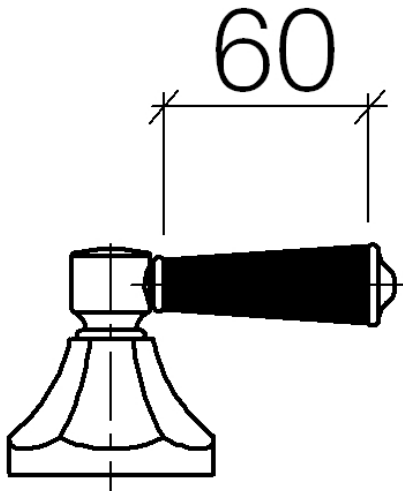

Waschtisch - Madison
Hebeleinsatz - schwarz
Artikelnummer: 11 170 370-13

- Länge 60 mm
- für Waschtisch Armaturen
- ACHTUNG: Die Hebeleinsätze müssen separat zu den Armaturen bestellt werden!

schwarz

Maßzeichnung

Alle Angaben in mm / inch = mm x 0,0394

Waschtisch - Madison

Hebeleinsatz - schwarz

Artikelnummer: 11 170 370-13

Waschtisch - Madison
Hebeleinsatz - schwarz
Artikelnummer: 11 170 370-13

Weitere Oberflächenvarianten