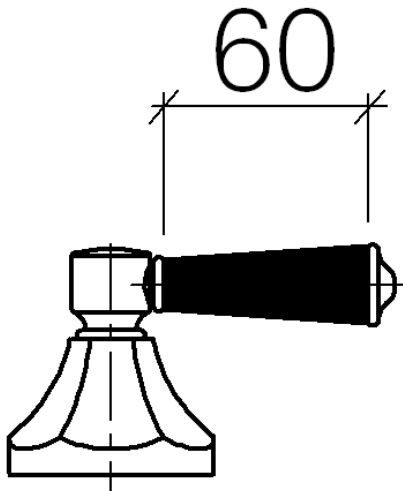

Waschtisch - Madison

Hebeleinsatz - platin

Artikelnummer: 11 170 370-08

- Länge 60 mm
- für Waschtisch Armaturen
- ACHTUNG: Die Hebeleinsätze müssen separat zu den Armaturen bestellt werden!
- Um die überproportional gestiegenen Materialkosten auszugleichen, sehen wir uns leider gezwungen, ab dem 1. Juni 2020 einen Edelmetallzuschlag in Höhe von zehn Prozent für diesen Artikel zu berechnen.
- Der Zuschlag ist nicht im angezeigten Preis enthalten.

## Maßzeichnung

Alle Angaben in mm / inch = mm x 0,0394

Waschtisch - Madison

Hebeleinsatz - platin

Artikelnummer: 11 170 370-08

Waschtisch - Madison  
Hebeleinsatz - platin  
Artikelnummer: 11 170 370-08