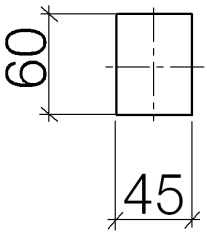

Dusche - Serienneutral

Türgriff - chrom

Artikelnummer: 11 000 980-00

chrom

Maßzeichnung

Alle Angaben in mm / inch = mm x 0,0394

Dusche - Serienneutral

Türgriff - chrom