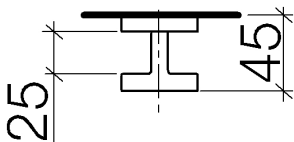

Dusche - Serienneutral

Türgriff - chrom

Artikelnummer: 11 000 980-00

chrom

Maßzeichnung

Alle Angaben in mm / inch = mm x 0,0394

Dusche - Serienneutral

Türgriff - chrom