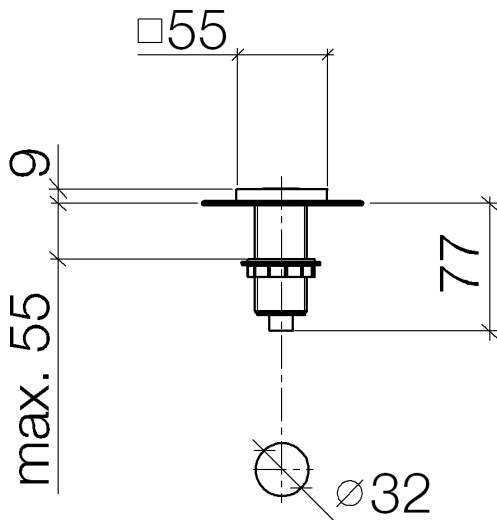

Küche - Serienneutral

AIR SWITCH Bedienknopf - Dark Platinum matt

Artikelnummer: 10 714 970-99

- zur Betätigung eines Müllzerkleinerers
- Kompatibel mit Müllzerkleinerern mit eingebautem Druckluftschalter des Herstellers Insinkerator®, z.B. Evolution.
- Artikel nicht in allen Märkten verfügbar. Bitte kontaktieren Sie den Dornbracht Außendienst.
- Mehr Informationen unter www.insinkerator.com

Dark Platinum matt

Maßzeichnung

Alle Angaben in mm / inch = mm x 0,0394

Küche - Serienneutral

AIR SWITCH Bedienknopf - Dark Platinum matt

Artikelnummer: 10 714 970-99

Küche - Serienneutral

AIR SWITCH Bedienknopf - Dark Platinum matt

Artikelnummer: 10 714 970-99

Weitere Oberflächenvarianten

chrom

10 714 970-00

platin matt

10 714 970-06

platin

10 714 970-08

messing gebürstet

10 714 970-28

Weitere Oberflächen auf Anfrage (x-tra Service)