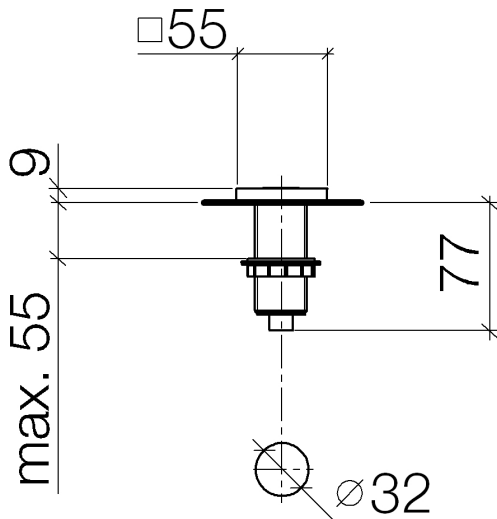

Küche - Serienneutral
AIR SWITCH Bedienknopf - platin matt
Artikelnummer: 10 714 970-06

- zur Betätigung eines Müllzerkleinerers
- Um die überproportional gestiegenen Materialkosten auszugleichen, sehen wir uns leider gezwungen, ab dem 1. Juni 2020 einen Edelmetallzuschlag in Höhe von zehn Prozent für diesen Artikel zu berechnen.
- Der Zuschlag ist nicht im angezeigten Preis enthalten.
- Kompatibel mit Müllzerkleinerern mit eingebautem Druckluftschalter des Herstellers Insinkerator®, z.B. Evolution.
- Artikel nicht in allen Märkten verfügbar. Bitte kontaktieren Sie den Dornbracht Außendienst.
- Mehr Informationen unter www.insinkerator.com

platin matt

Maßzeichnung

Alle Angaben in mm / inch = mm x 0,0394

Küche - Serienneutral
AIR SWITCH Bedienknopf - platin matt
Artikelnummer: 10 714 970-06

Küche - Serienneutral

AIR SWITCH Bedienknopf - platin matt

Artikelnummer: 10 714 970-06

Weitere Oberflächenvarianten

chrom

10 714 970-00

platin

10 714 970-08

messing gebürstet

10 714 970-28