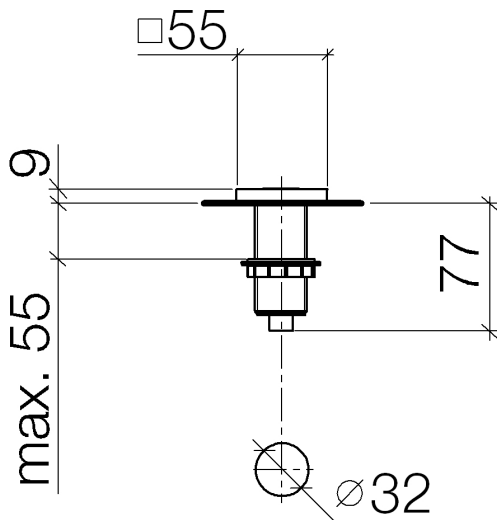

Küche - Serienneutral
AIR SWITCH Bedienknopf - chrom
Artikelnummer: 10 714 970-00

- zur Betätigung eines Müllzerkleinerers
- Kompatibel mit Müllzerkleinerern mit eingebautem Druckluftschalter des Herstellers Insinkerator®, z.B. Evolution.
- Artikel nicht in allen Märkten verfügbar. Bitte kontaktieren Sie den Dornbracht Außendienst.
- Mehr Informationen unter www.insinkerator.com

chrom

Maßzeichnung

Alle Angaben in mm / inch = mm x 0,0394

Küche - Serienneutral
AIR SWITCH Bedienknopf - chrom
Artikelnummer: 10 714 970-00

Küche - Serienneutral
AIR SWITCH Bedienknopf - chrom
Artikelnummer: 10 714 970-00