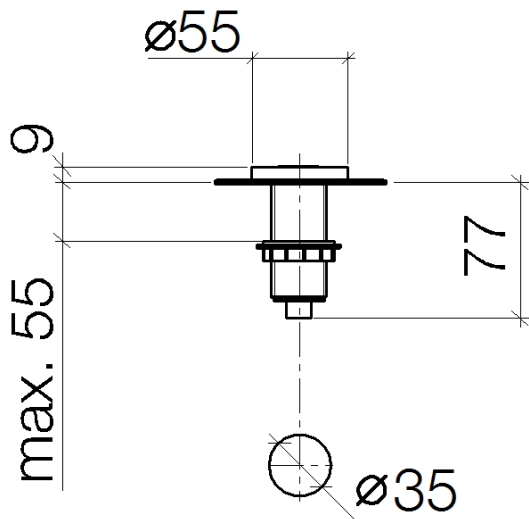

Küche - Serienneutral
AIR SWITCH Bedienknopf - platin
Artikelnummer: 10 713 970-08

- zur Betätigung eines Müllzerkleinerers
- Um die überproportional gestiegenen Materialkosten auszugleichen, sehen wir uns leider gezwungen, ab dem 1. Juni 2020 einen Edelmetallzuschlag in Höhe von zehn Prozent für diesen Artikel zu berechnen.
- Der Zuschlag ist nicht im angezeigten Preis enthalten.
- Kompatibel mit Müllzerkleinerern mit eingebautem Druckluftschalter des Herstellers Insinkerator®, z.B. Evolution.
- Artikel nicht in allen Märkten verfügbar. Bitte kontaktieren Sie den Dornbracht Außendienst.
- Mehr Informationen unter www.insinkerator.com

platin

Maßzeichnung

Alle Angaben in mm / inch = mm x 0,0394

Küche - Serienneutral
AIR SWITCH Bedienknopf - platin
Artikelnummer: 10 713 970-08

Küche - Serienneutral
AIR SWITCH Bedienknopf - platin
Artikelnummer: 10 713 970-08