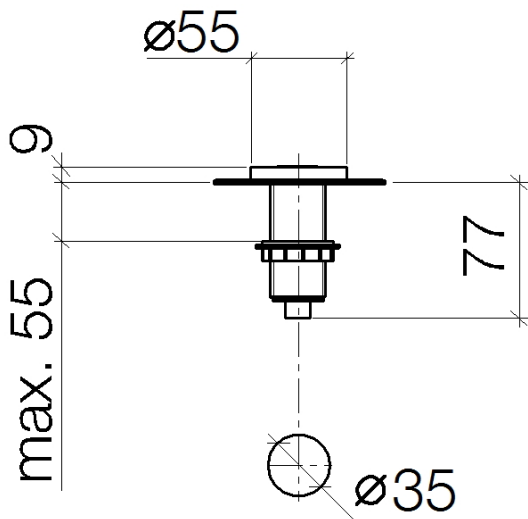

Küche - Serienneutral
AIR SWITCH Bedienknopf - platin matt
Artikelnummer: 10 713 970-06

- zur Betätigung eines Müllzerkleinerers
- Um die überproportional gestiegenen Materialkosten auszugleichen, sehen wir uns leider gezwungen, ab dem 1. Juni 2020 einen Edelmetallzuschlag in Höhe von zehn Prozent für diesen Artikel zu berechnen.
- Der Zuschlag ist nicht im angezeigten Preis enthalten.
- Kompatibel mit Müllzerkleinerern mit eingebautem Druckluftschalter des Herstellers Insinkerator®, z.B. Evolution.
- Artikel nicht in allen Märkten verfügbar. Bitte kontaktieren Sie den Dornbracht Außendienst.
- Mehr Informationen unter www.insinkerator.com

platin matt

Maßzeichnung

Alle Angaben in mm / inch = mm x 0,0394

Küche - Serienneutral
AIR SWITCH Bedienknopf - platin matt
Artikelnummer: 10 713 970-06

Küche - Serienneutral

AIR SWITCH Bedienknopf - platin matt

Artikelnummer: 10 713 970-06

Weitere Oberflächenvarianten

chrom

10 713 970-00

platin

10 713 970-08

messing gebürstet

10 713 970-28