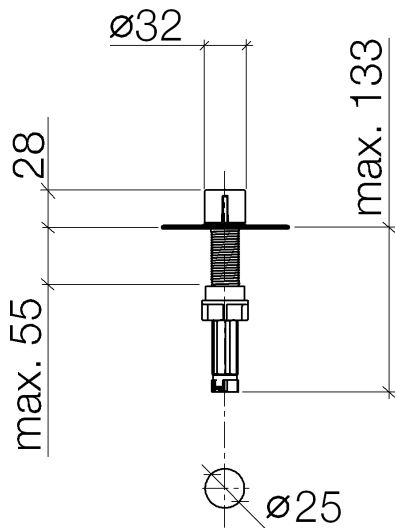

Küche - Serienneutral  
Exzenterbetätigung mit Drehknopf - platin matt  
Artikelnummer: 10 712 970-06

- Betätigung für ein Becken
- inklusive Adapter für den Bowdenzug

platin matt

Maßzeichnung

Alle Angaben in mm / inch = mm x 0,0394

Küche - Serienneutral  
Exzenterbetätigung mit Drehknopf - platin matt  
Artikelnummer: 10 712 970-06

Küche - Serienneutral  
Exzenterbetätigung mit Drehknopf - platin matt  
Artikelnummer: 10 712 970-06