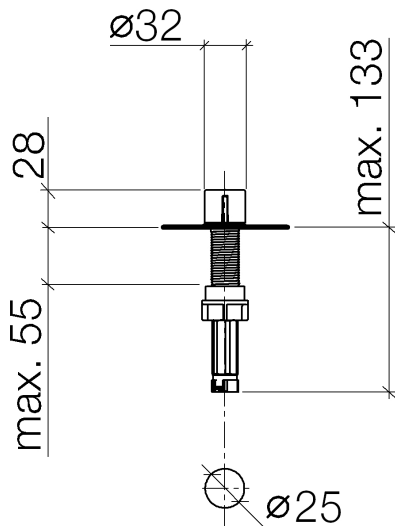

Küche - Serienneutral
Exzenterbetätigung mit Drehknopf - chrom
Artikelnummer: 10 712 970-00

- Betätigung für ein Becken
- inklusive Adapter für den Bowdenzug

chrom

Maßzeichnung

Alle Angaben in mm / inch = mm x 0,0394

Küche - Serienneutral
Exzenterbetätigung mit Drehknopf - chrom
Artikelnummer: 10 712 970-00

Küche - Serienneutral
Exzenterbetätigung mit Drehknopf - chrom
Artikelnummer: 10 712 970-00

Weitere Oberflächenvarianten