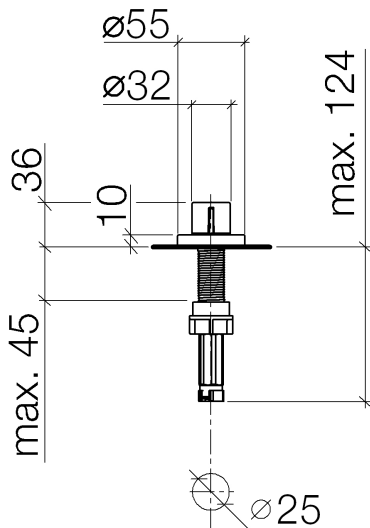

Küche - Serienneutral  
Exzenterbetätigung mit Drehknopf - Dark Platinum matt  
Artikelnummer: 10 710 970-99

- Betätigung für ein Becken
- inklusive Adapter für den Bowdenzug

Dark Platinum matt

Maßzeichnung

Alle Angaben in mm / inch = mm x 0,0394

Küche - Serienneutral  
Exzenterbetätigung mit Drehknopf - Dark Platinum matt  
Artikelnummer: 10 710 970-99

Küche - Serienneutral  
Exzenterbetätigung mit Drehknopf - Dark Platinum matt  
Artikelnummer: 10 710 970-99