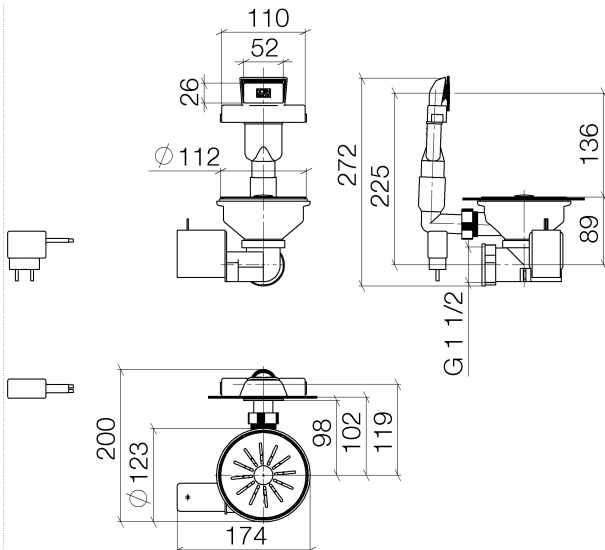

Küche - Küchenbecken aus Edelstahl poliert
Ab- und Überlaufgarnitur elektrisch - Edelstahl poliert
Artikelnummer: 10 410 003-85

- 3 1/2" Elektrisches Ablaufventil (TouchFlow)
- Taste integriert in Überlauf
- Verdeckter Überlauf
- Siebeinsatz
- Steckdosenadapter von EU 2-Pin- auf UK 3-Pin-Stecker erforderlich

Edelstahl poliert

Maßzeichnung

Alle Angaben in mm / inch = mm x 0,0394

Küche - Küchenbecken aus Edelstahl poliert
Ab- und Überlaufgarnitur elektrisch - Edelstahl poliert
Artikelnummer: 10 410 003-85