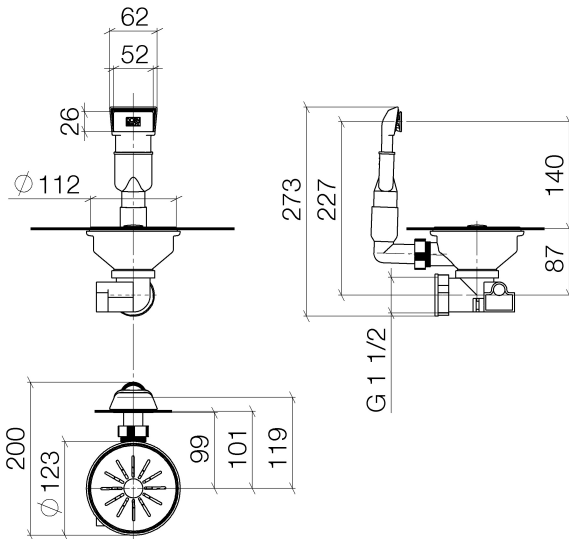

Küche - Küchenbecken aus Edelstahl poliert
 Ab- und Überlaufgarnitur handverschießbar - Edelstahl poliert
 Artikelnummer: 10 400 003-85

- 3 1/2" Handverschießbares Ablaufventil
- Verdeckter Überlauf
- Siebeinsatz

Edelstahl poliert

Maßzeichnung

Alle Angaben in mm / inch = mm x 0,0394

Küche - Küchenbecken aus Edelstahl poliert
Ab- und Überlaufgarnitur handverschießbar - Edelstahl poliert
Artikelnummer: 10 400 003-85