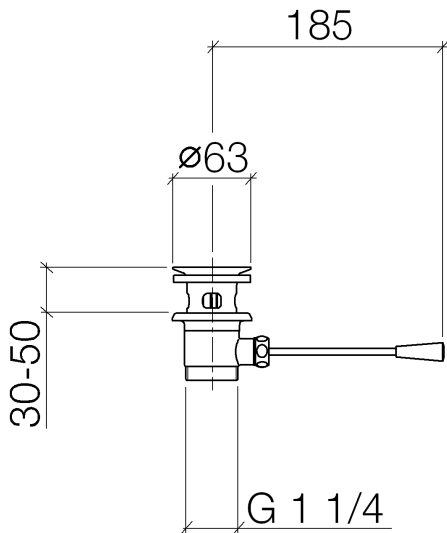

Waschtisch - Deque
Ablaufgarnitur 1 1/4" - Champagne
Artikelnummer: 10 300 970-47

- Länge Kniehebel 185 mm
- Um die überproportional gestiegenen Materialkosten auszugleichen, sehen wir uns leider gezwungen, ab dem 1. Juni 2020 einen Edelmetallzuschlag in Höhe von zehn Prozent für diesen Artikel zu berechnen.
- Der Zuschlag ist nicht im angezeigten Preis enthalten.
- Nur für Becken mit Überlauf geeignet.

Champagne

Auslaufartikel bestellbar bis 30.06.2020

Maßzeichnung

Alle Angaben in mm / inch = mm x 0,0394

Waschtisch - Deque
Ablaufgarnitur 1 1/4" - Champagne
Artikelnummer: 10 300 970-47

Waschtisch - Deque
Ablaufgarnitur 1 1/4" - Champagne
Artikelnummer: 10 300 970-47